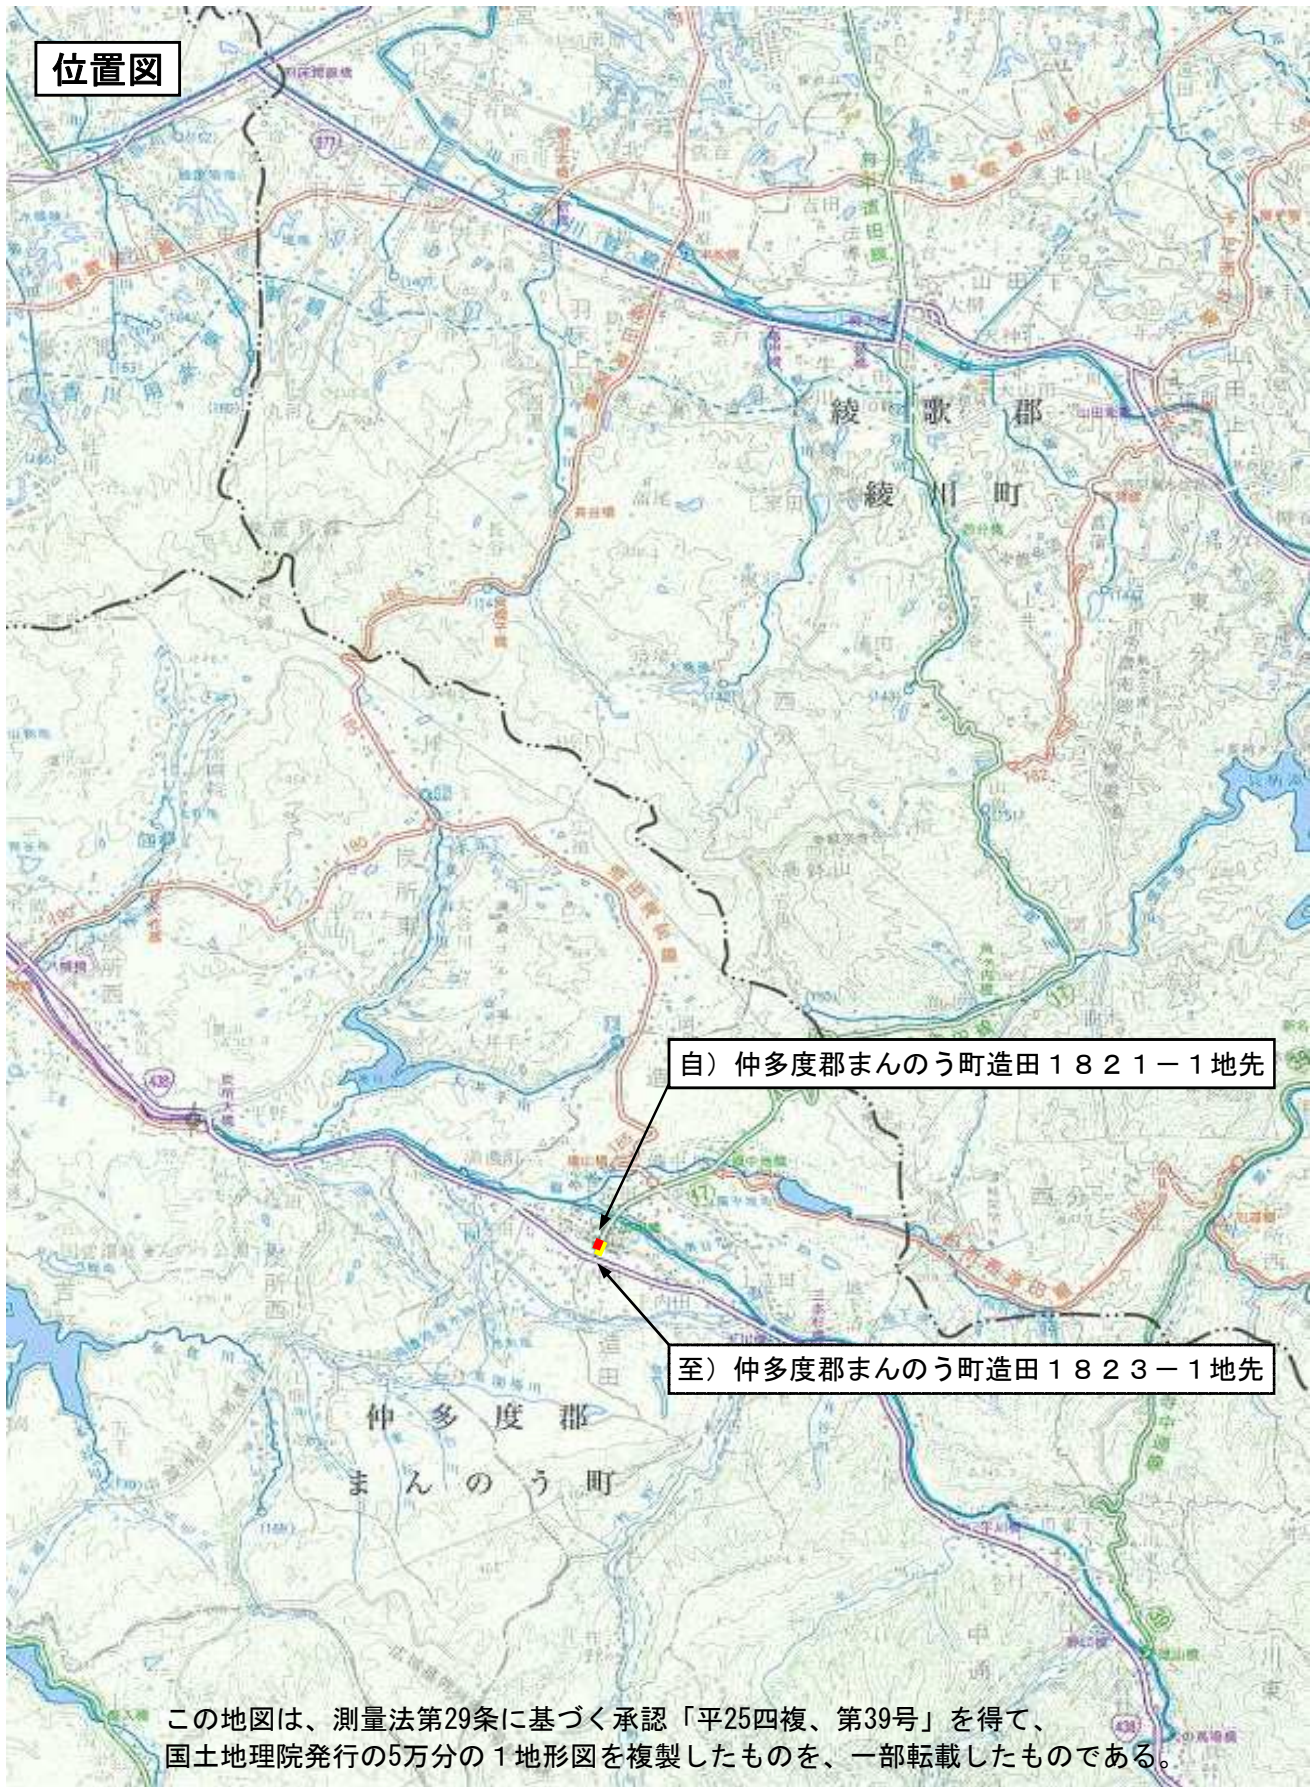

位置図

自) 仲多度郡まんのう町造田1821-1地先

至) 仲多度郡まんのう町造田1823-1地先

この地図は、測量法第29条に基づく承認「平25四複、第39号」を得て、
国土地理院発行の5万分の1地形図を複製したものを、一部転載したものである。