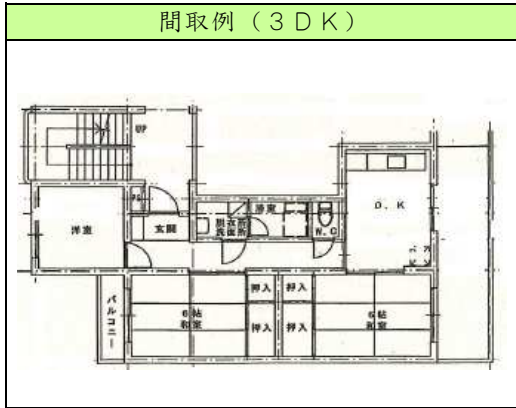

間 取 例

団地名	屋島西（やしまにし）	
所在地	香川県高松市屋島西町2312番地（1～8棟） 香川県高松市屋島西町2311番地（9～14棟） 香川県高松市屋島西町2314番地（15～19棟） 香川県高松市屋島西町2316番地1（20～27棟） 香川県高松市屋島西町2310番地4（28～29棟）	駐車場 県営駐車場あり（月額3,100円）  ※1戸につき、1台です。

かがわの県営住宅