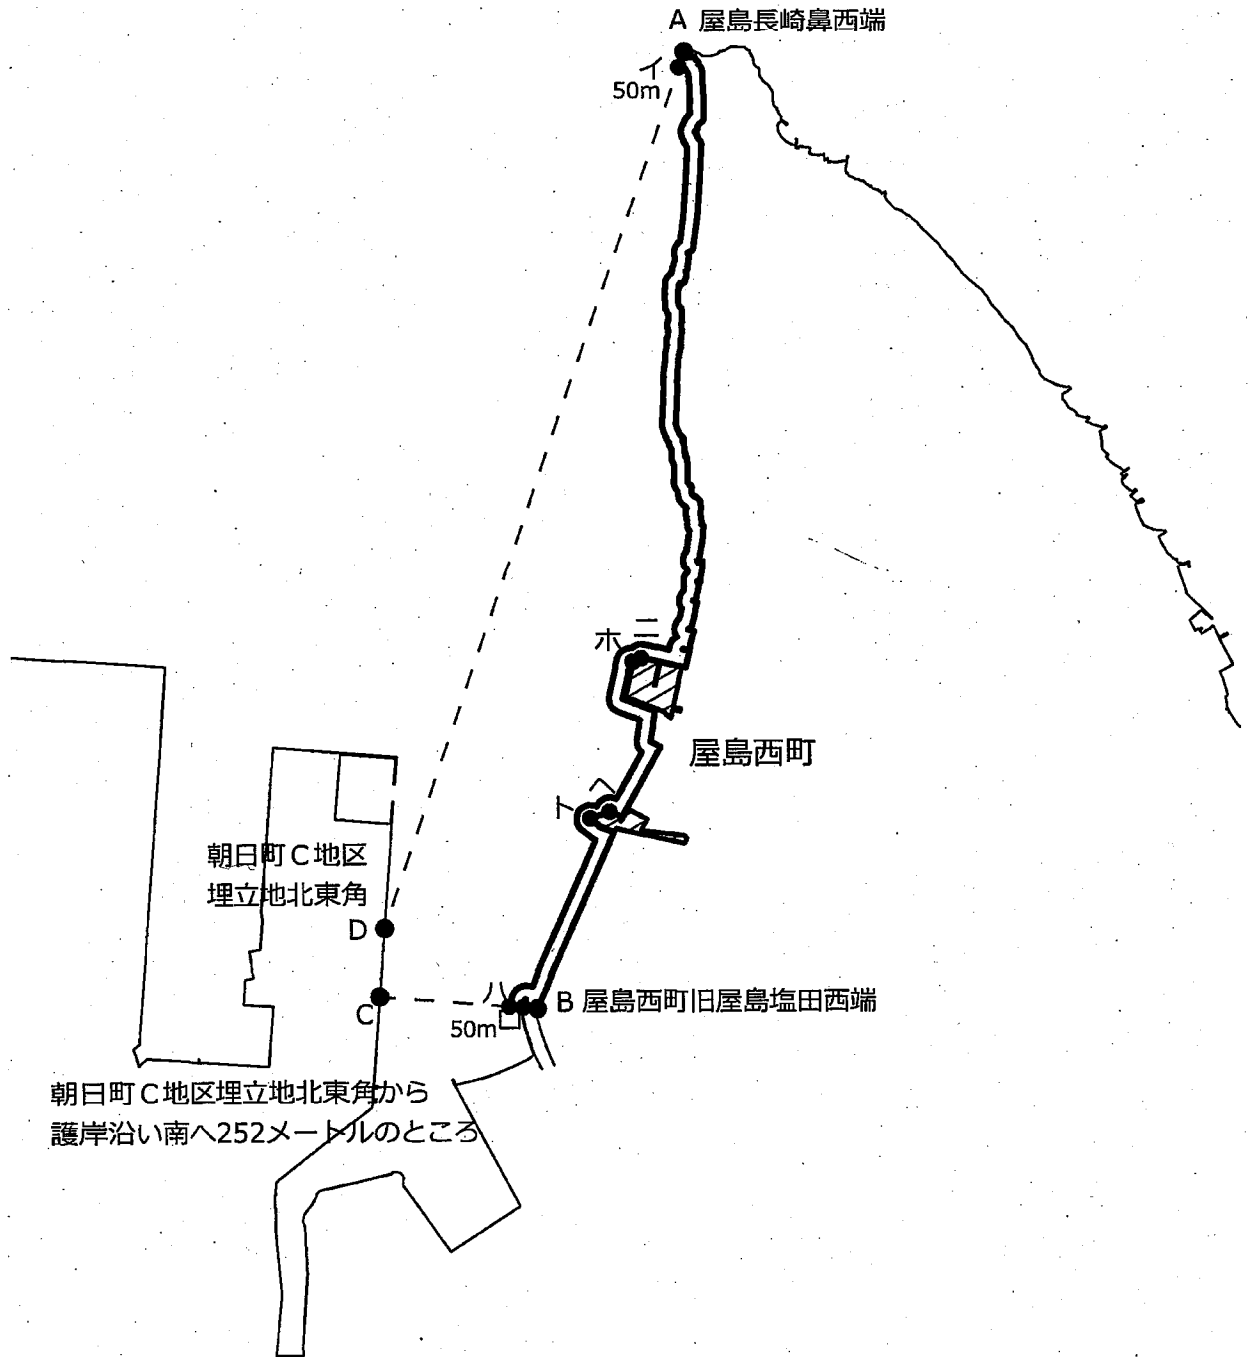

共第66号 あわび漁業
さざえ漁業
なまこ漁業

N
1:25,000

0 0.25 0.5 0.75 1 1.25 km

共第67号

あわび漁業
さざえ漁業
なまこ漁業

A 直島町荒神島高頂

50m
C
高松市食肉センター
北側護岸西角

B
ヨットハーバー
東側埋立地
護岸中央角

共第68号

あわび漁業
さざえ漁業
なまこ漁業