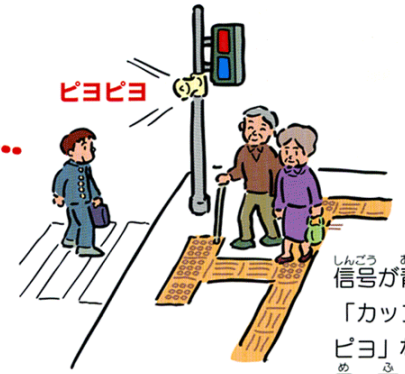

まちのユニバーサルデザイン

レバー式の蛇口だと
簡単に操作できます。

見えなくてもシャンプーボルの
ギザギザで種類が分かります。

建物の出入口の近くに
広いスペースをとった
障害者用駐車場が設置
されています。

窓口や電話が低い位置に
もあれば、車いすを使う
人や背の低い人も利用し
やすくなります。

「みんなに分かりやすい」
「みんなが使いやすい」
「みんなに安全・安心」

出入口やスペースが広く、手すりやベビーシート
なども設置されているので、車いすを使う人や子
ども連れの人なども利用しやすくなっています。

信号が青になると
「カッコー」「ピヨ
ピヨ」などの音で
目の不自由な人に
知らせます。

目の不自由な人も、
誘導ブロックで
安心して歩けます。