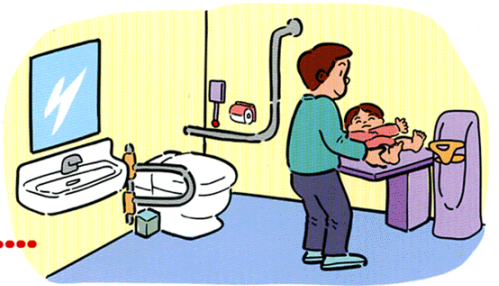

まちのユニバーサルデザイン

レバー式の蛇口だと
簡単に操作できます。

見えなくてもシャンプーボルの
ギザギザで種類が分かります。

建物の出入口の近くに
広いスペースをとった
障害者用駐車場が設置
されています。

窓口や電話が低い位置に
もあれば、車いすを使う
人や背の低い人も利用し
やすくなります。

「みんなに分かりやすい」
「みんなが使いやすい」
「みんなに安全・安心」

出入口やスペースが広く、手すりやベビーシート
なども設置されているので、車いすを使う人や子
ども連れの人なども利用しやすくなっています。

信号が青になると
「カッコー」「ピヨ
ピヨ」などの音で
目の不自由な人に
知らせます。

目の不自由な人も、
誘導ブロックで
安心して歩けます。