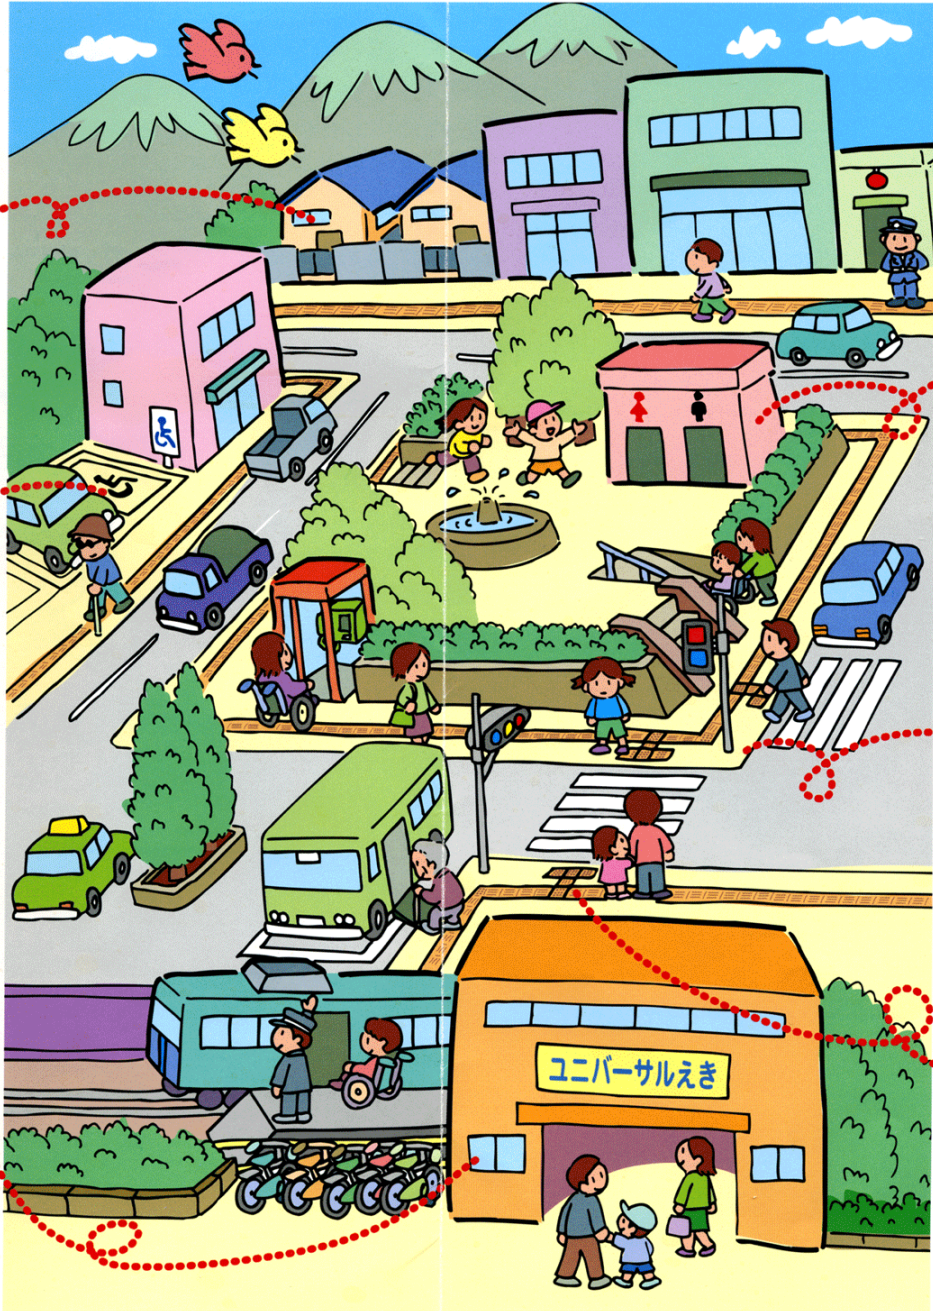

まちのユニバーサルデザイン

レバー式の蛇口だと
簡単に操作できます。

見えなくてもシャンプーボルの
ギザギザで種類が分かります。

建物の出入口の近くに
広いスペースをとった
障害者用駐車場が設置
されています。

窓口や電話が低い位置に
もあれば、車いすを使う
人や背の低い人も利用し
やすくなります。

「みんなに分かりやすい」
「みんなが使いやすい」
「みんなに安全・安心」

出入口やスペースが広く、手すりやベビーシート
なども設置されているので、車いすを使う人や子
ども連れの人なども利用しやすくなっています。

信号が青になると
「カッコー」「ピヨ
ピヨ」などの音で
目の不自由な人に
知らせます。

目の不自由な人も、
誘導ブロックで
安心して歩けます。