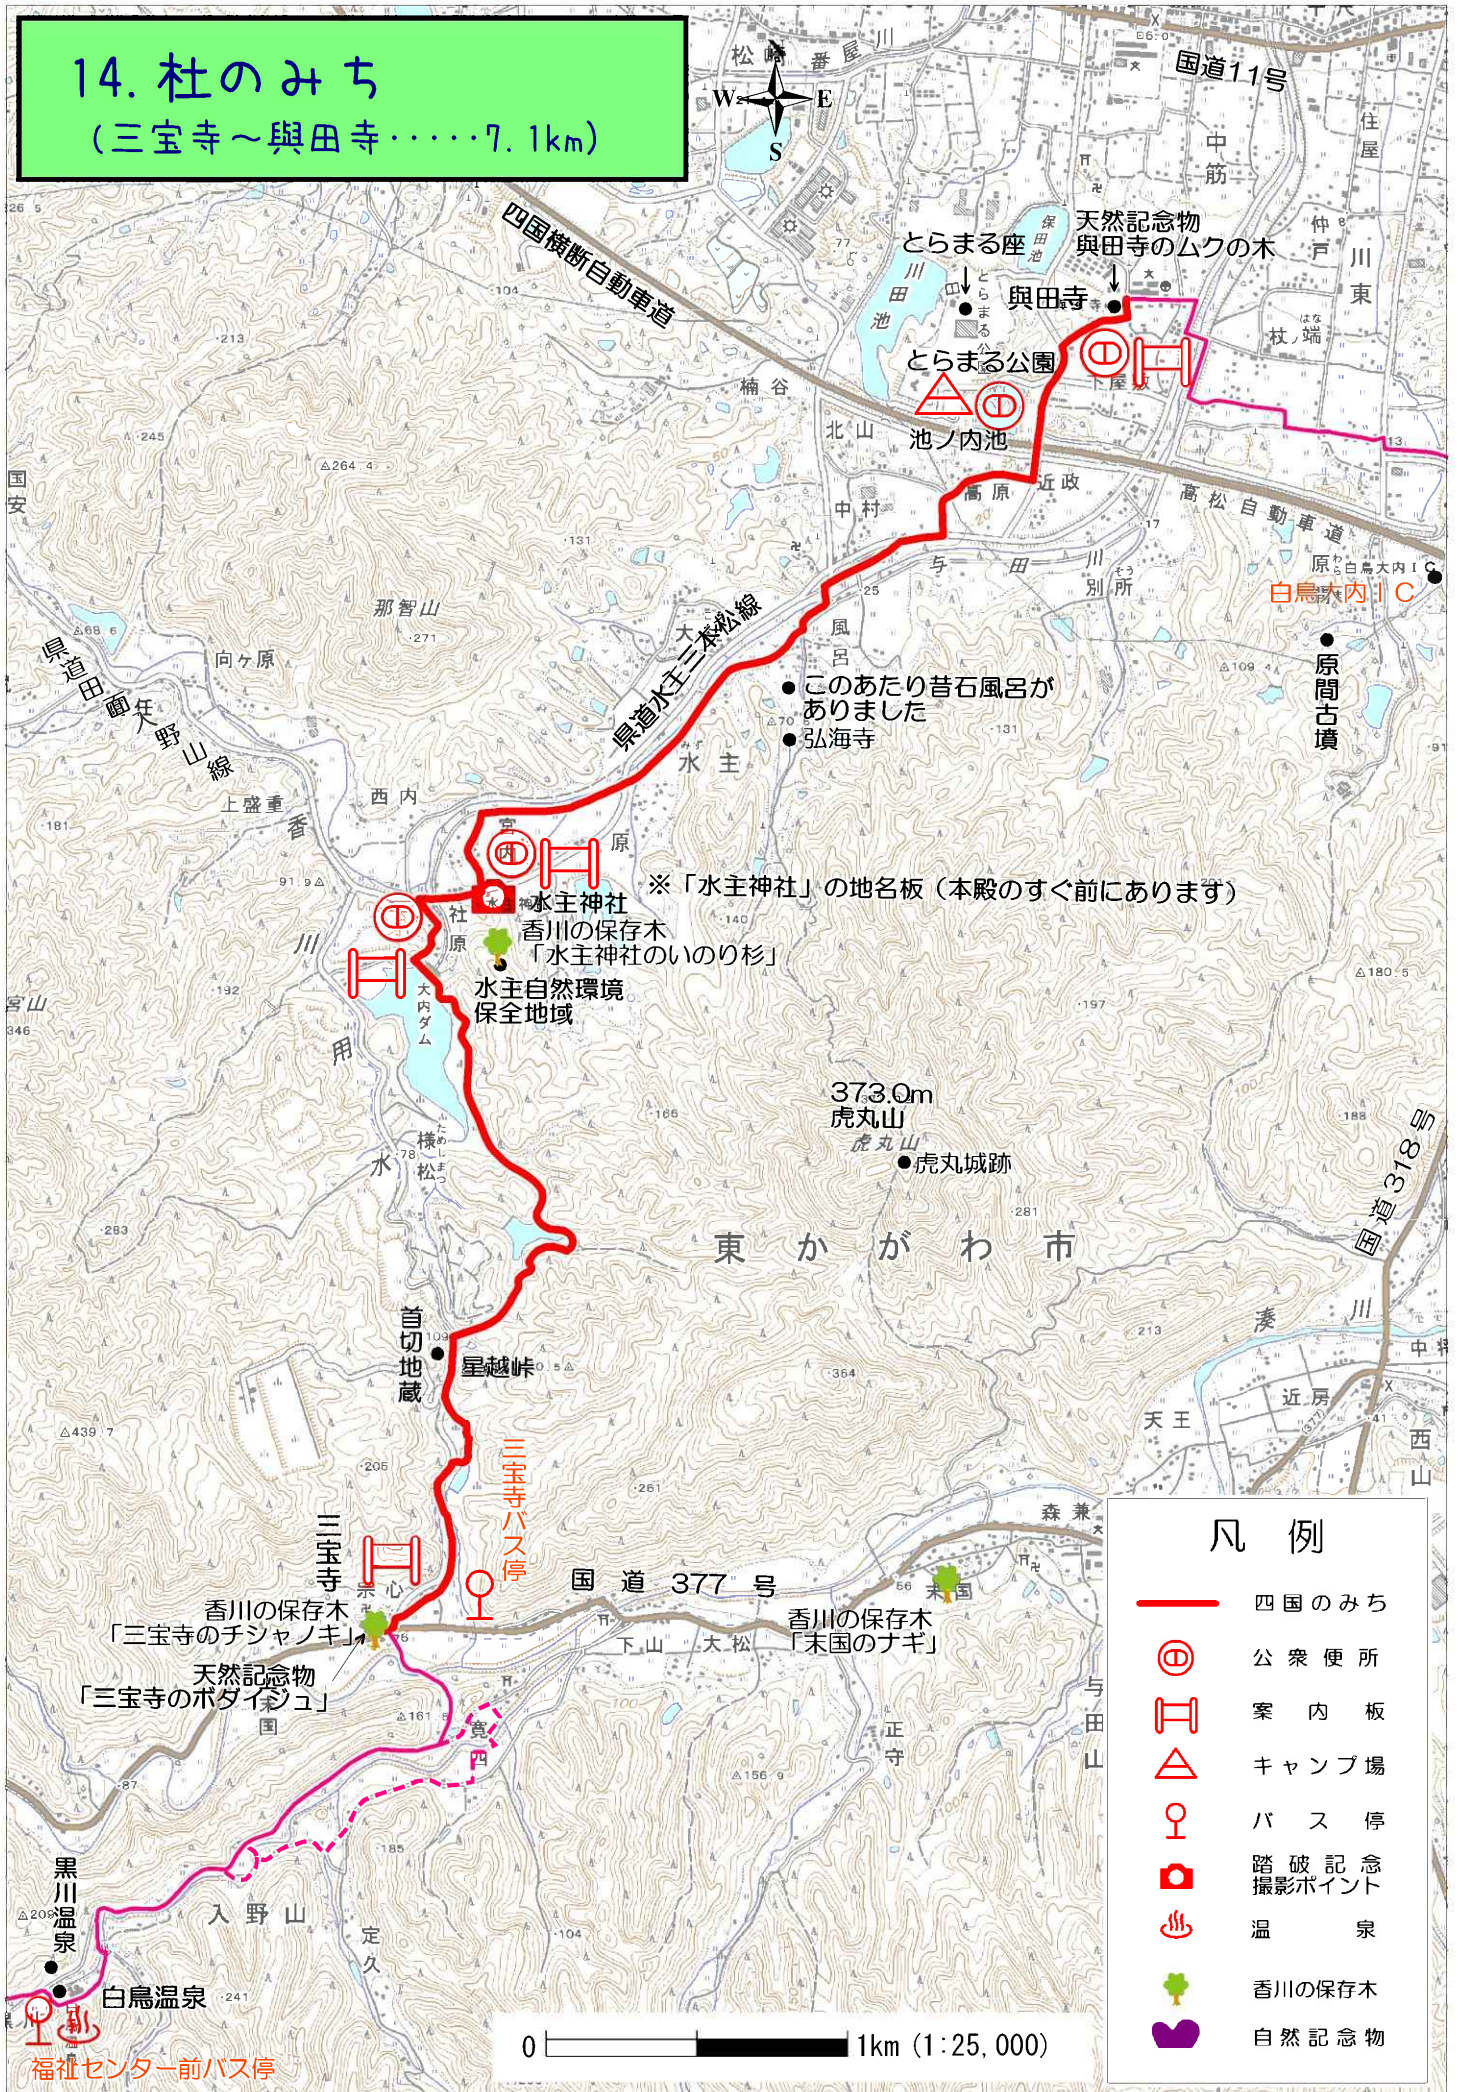

14. 杜のみち (三宝寺～與田寺……7.1km)

凡例

- 四国のみち
- ⊕ 公衆便所
- H 案内板
- △ キャンプ場
- ♀ バス停
- 📷 踏破記念撮影ポイント
- ♨️ 温泉
- 🌳 香川の保存木
- 🌸 自然記念物

0 1km (1:25,000)

15. 田園のみち ①

(與田寺～讃岐相生駅……15.2km)

16. 山里のみち

(讃岐相生駅～県境……3.4km)

凡例

- 四国のみち
- ⊕ 休けい所
- ⊕ 公衆便所
- ⊕ 案内板
- ⊕ 踏破記念撮影ポイント
- 🌳 香川の保存木
- 🍀 自然記念物