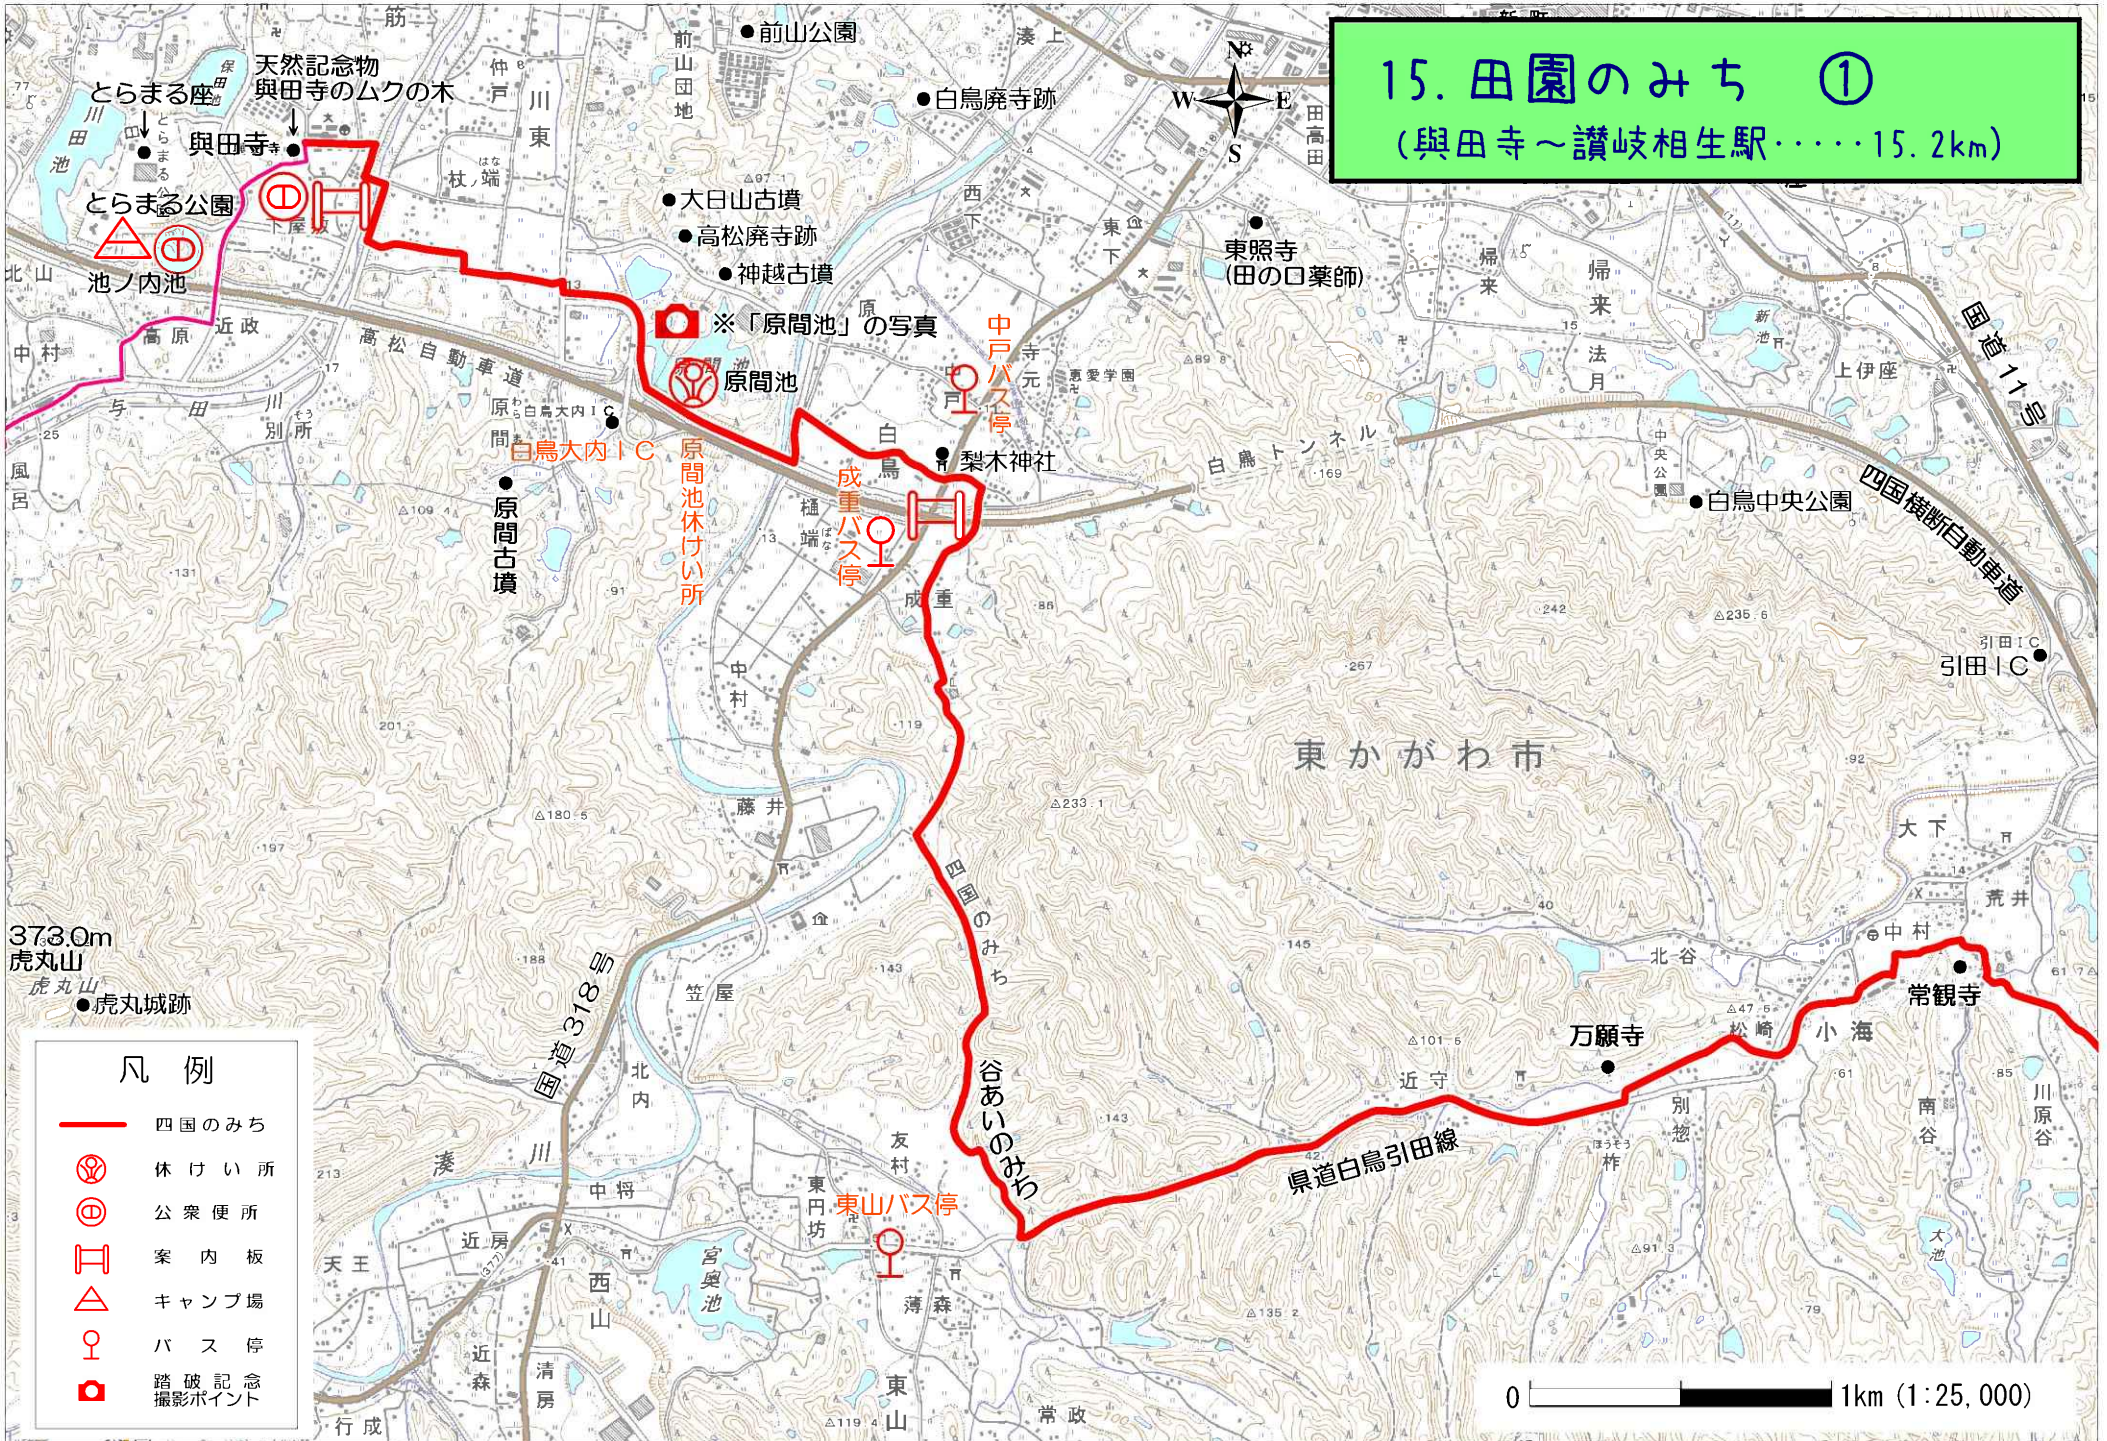

14. 杜のみち (三宝寺～與田寺……7.1km)

凡例

- 四国のみち
- ⊕ 公衆便所
- H 案内板
- △ キャンプ場
- ♀ バス停
- 📷 踏破記念撮影ポイント
- ♨️ 温泉
- 🌳 香川の保存木
- 🌸 自然記念物

0 1km (1:25,000)

15. 田園のみち ①

(與田寺～讃岐相生駅……15.2km)

16. 山里のみち

(讃岐相生駅～県境……3.4km)

凡例

- 四国のみち
- ⊕ 休けい所
- ⊕ 公衆便所
- ⊕ 案内板
- ⊕ 踏破記念撮影ポイント
- 🌳 香川の保存木
- 🍀 自然記念物