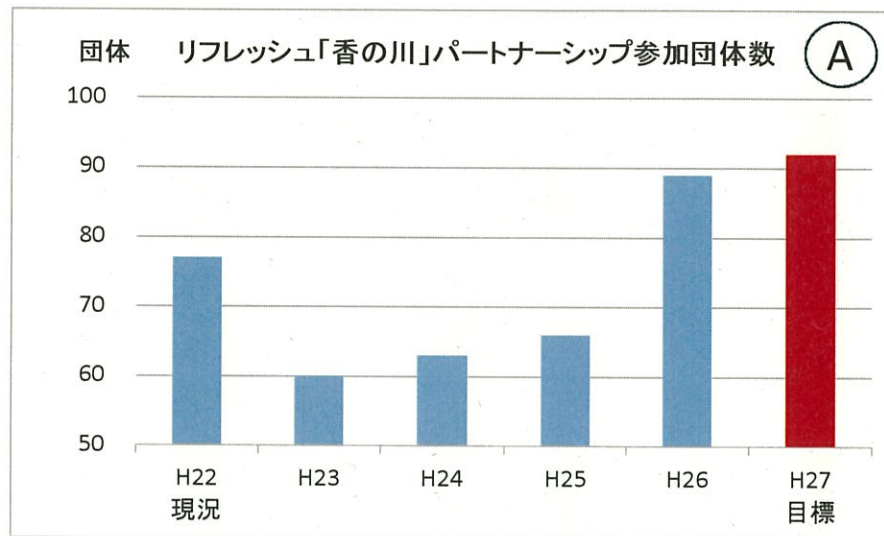

環境基本計画に掲げる環境指標一覧

進捗状況の評価 A: 概ね順調に推移しているもの B: 順調ではないが、計画策定時より一定程度進展しているもの  
 C: 順調ではないが、計画策定時より少し進展しているもの D: 計画策定時から進展していないもの

環境基本計画に掲げる環境指標一覧

進捗状況の評価 A: 概ね順調に推移しているもの B: 順調ではないが、計画策定時より一定程度進展しているもの  
C: 順調ではないが、計画策定時より少し進展しているもの D: 計画策定時から進展していないもの