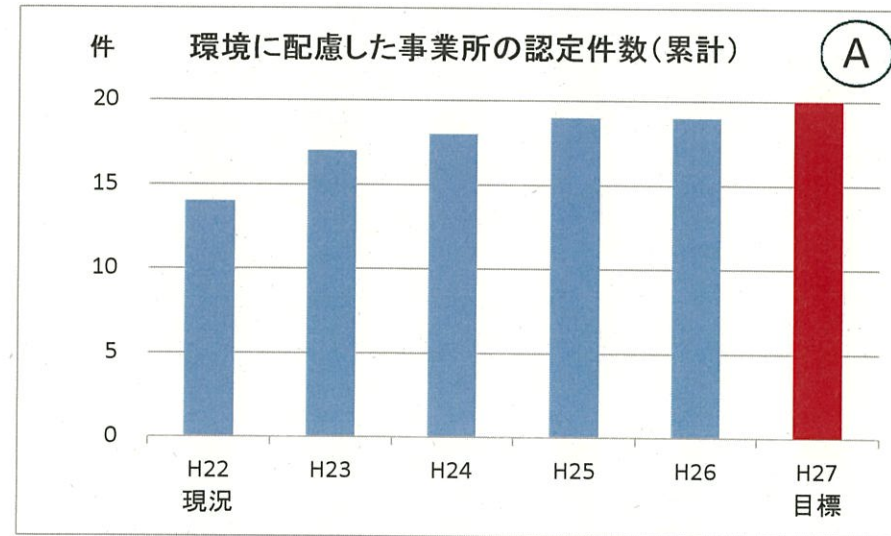

環境基本計画に掲げる環境指標一覧

進捗状況の評価 A: 概ね順調に推移しているもの B: 順調ではないが、計画策定時より一定程度進展しているもの  
 C: 順調ではないが、計画策定時より少し進展しているもの D: 計画策定時から進展していないもの

環境基本計画に掲げる環境指標一覧

進捗状況の評価 A: 概ね順調に推移しているもの B: 順調ではないが、計画策定時より一定程度進展しているもの  
C: 順調ではないが、計画策定時より少し進展しているもの D: 計画策定時から進展していないもの

環境基本計画に掲げる環境指標一覧

進捗状況の評価 A: 概ね順調に推移しているもの B: 順調ではないが、計画策定時より一定程度進展しているもの  
C: 順調ではないが、計画策定時より少し進展しているもの D: 計画策定時から進展していないもの