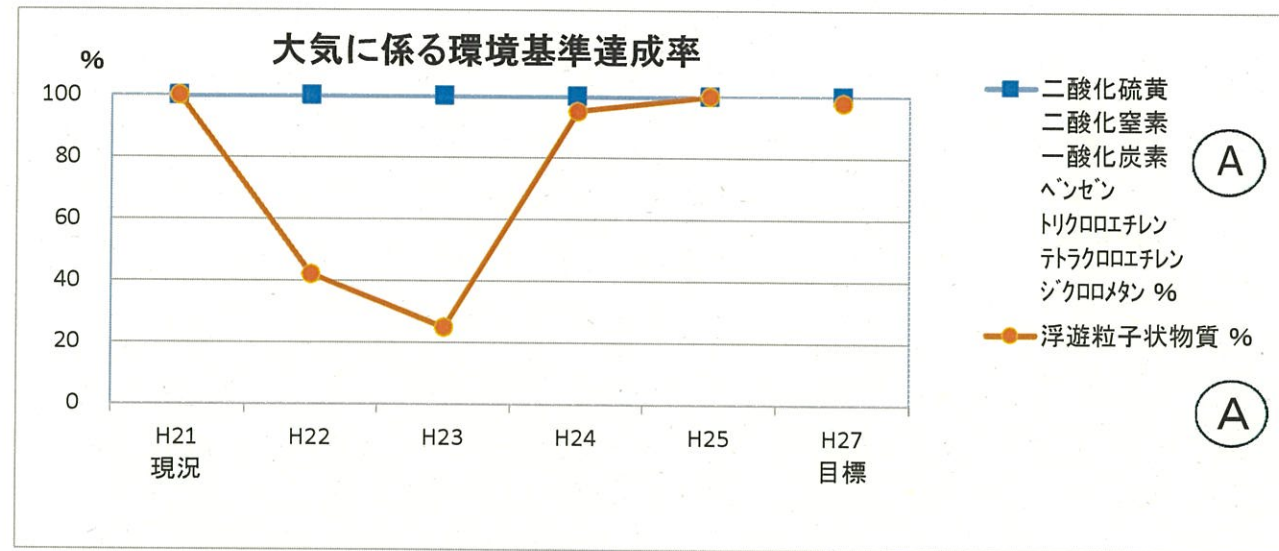

環境基本計画に掲げる環境指標一覧

進捗状況の評価 A: 概ね順調に推移しているもの B: 順調ではないが、計画策定時より一定程度進展しているもの  
 C: 順調ではないが、計画策定時より少し進展しているもの D: 計画策定時から進展していないもの

環境基本計画に掲げる環境指標一覧

進捗状況の評価 A: 概ね順調に推移しているもの B: 順調ではないが、計画策定時より一定程度進展しているもの  
C: 順調ではないが、計画策定時より少し進展しているもの D: 計画策定時から進展していないもの

環境基本計画に掲げる環境指標一覧

進捗状況の評価 A: 概ね順調に推移しているもの B: 順調ではないが、計画策定時より一定程度進展しているもの  
C: 順調ではないが、計画策定時より少し進展しているもの D: 計画策定時から進展していないもの