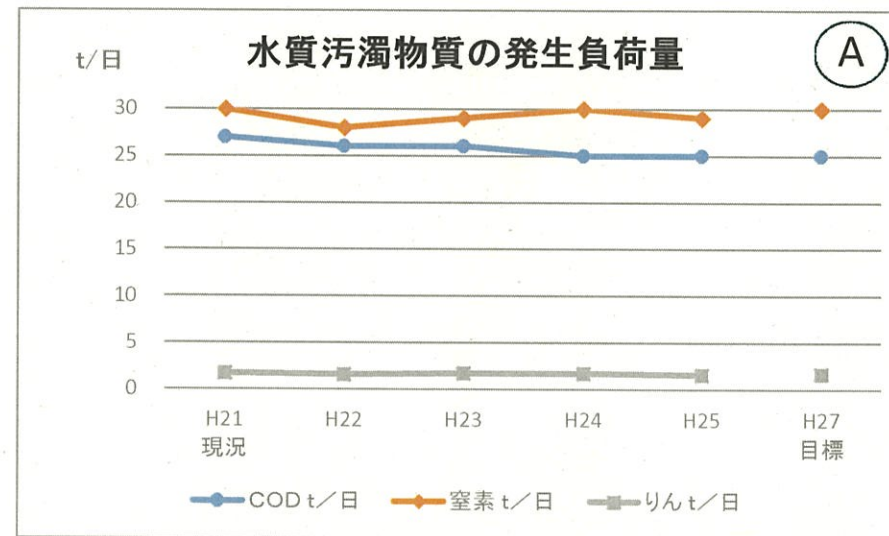

環境基本計画に掲げる環境指標一覧

進捗状況の評価 A: 概ね順調に推移しているもの B: 順調ではないが、計画策定時より一定程度進展しているもの  
 C: 順調ではないが、計画策定時より少し進展しているもの D: 計画策定時から進展していないもの

環境基本計画に掲げる環境指標一覧

進捗状況の評価 A: 概ね順調に推移しているもの B: 順調ではないが、計画策定時より一定程度進展しているもの  
C: 順調ではないが、計画策定時より少し進展しているもの D: 計画策定時から進展していないもの

環境基本計画に掲げる環境指標一覧

進捗状況の評価 A: 概ね順調に推移しているもの B: 順調ではないが、計画策定時より一定程度進展しているもの  
C: 順調ではないが、計画策定時より少し進展しているもの D: 計画策定時から進展していないもの