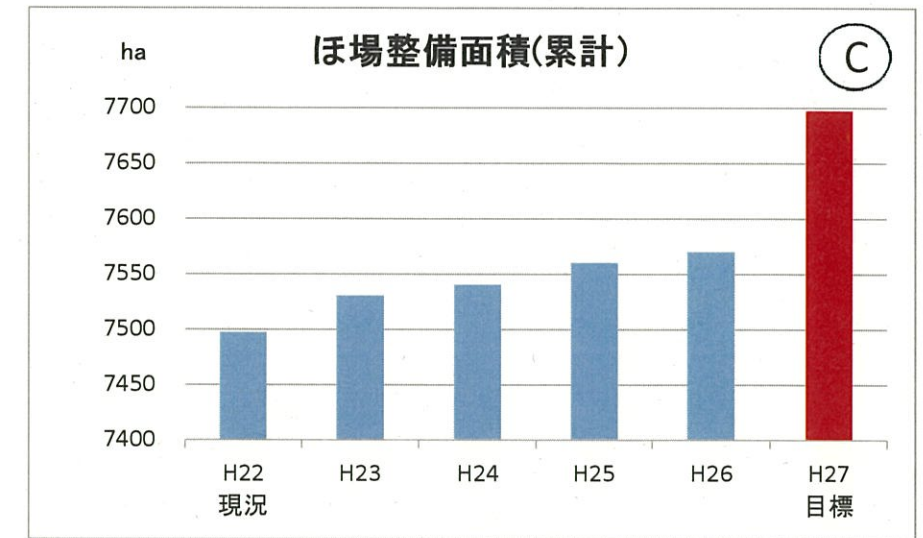

環境基本計画に掲げる環境指標一覧

進捗状況の評価 A: 概ね順調に推移しているもの B: 順調ではないが、計画策定時より一定程度進展しているもの  
 C: 順調ではないが、計画策定時より少し進展しているもの D: 計画策定時から進展していないもの

環境基本計画に掲げる環境指標一覧

進捗状況の評価 A: 概ね順調に推移しているもの B: 順調ではないが、計画策定時より一定程度進展しているもの  
C: 順調ではないが、計画策定時より少し進展しているもの D: 計画策定時から進展していないもの