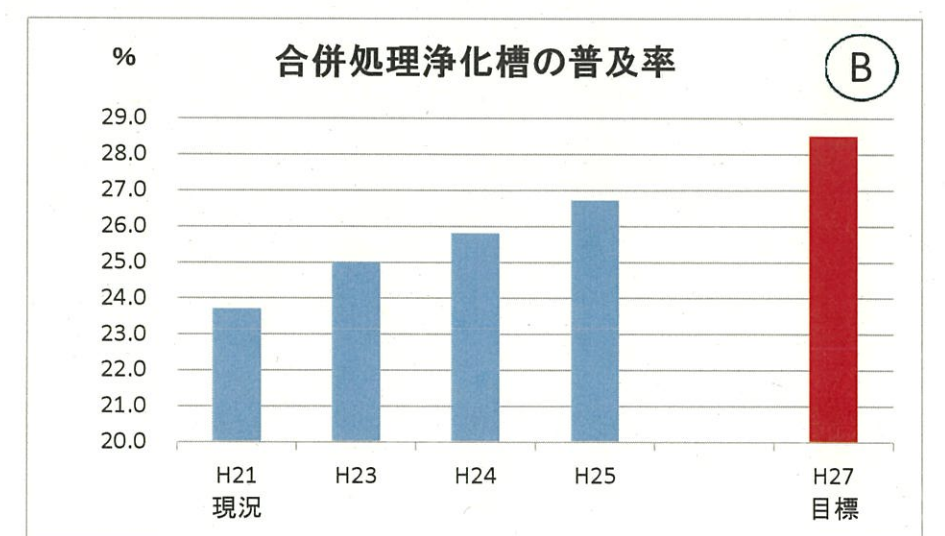

環境基本計画に掲げる環境指標一覧

進捗状況の評価 A: 概ね順調に推移しているもの B: 順調ではないが、計画策定時より一定程度進展しているもの  
 C: 順調ではないが、計画策定時より少し進展しているもの D: 計画策定時から進展していないもの

環境基本計画に掲げる環境指標一覧

進捗状況の評価 A: 概ね順調に推移しているもの B: 順調ではないが、計画策定時より一定程度進展しているもの  
C: 順調ではないが、計画策定時より少し進展しているもの D: 計画策定時から進展していないもの