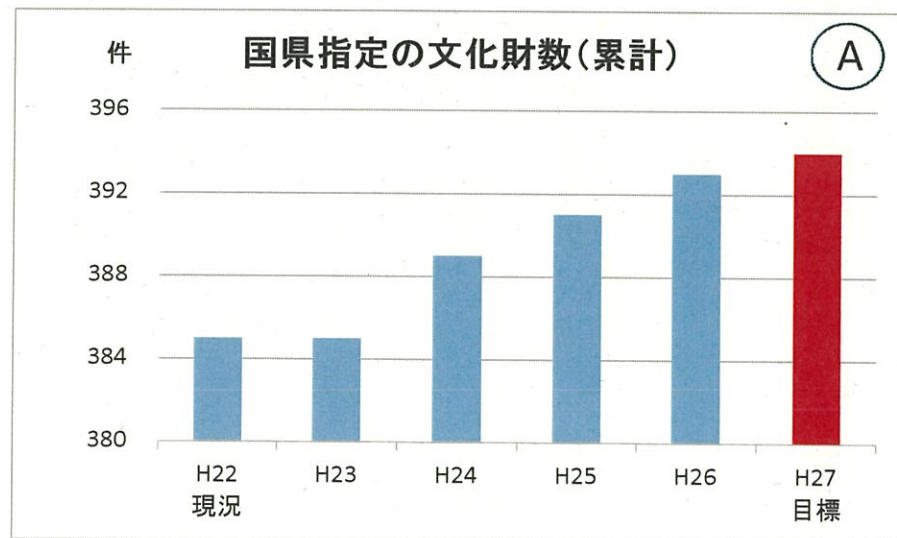

環境基本計画に掲げる環境指標一覧

進捗状況の評価 A: 概ね順調に推移しているもの B: 順調ではないが、計画策定時より一定程度進展しているもの  
 C: 順調ではないが、計画策定時より少し進展しているもの D: 計画策定時から進展していないもの

環境基本計画に掲げる環境指標一覧

進捗状況の評価 A: 概ね順調に推移しているもの B: 順調ではないが、計画策定時より一定程度進展しているもの  
C: 順調ではないが、計画策定時より少し進展しているもの D: 計画策定時から進展していないもの