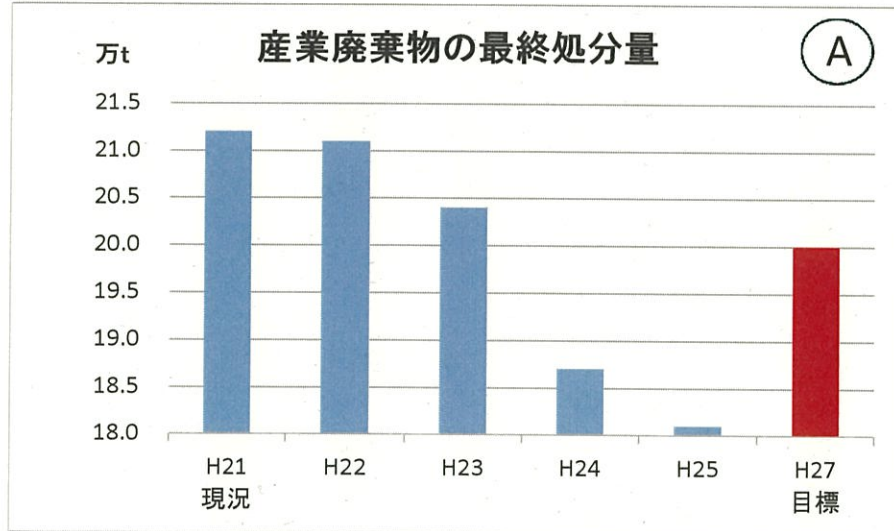

環境基本計画に掲げる環境指標一覧

進捗状況の評価 A: 概ね順調に推移しているもの B: 順調ではないが、計画策定時より一定程度進展しているもの  
 C: 順調ではないが、計画策定時より少し進展しているもの D: 計画策定時から進展していないもの

環境基本計画に掲げる環境指標一覧

進捗状況の評価 A: 概ね順調に推移しているもの B: 順調ではないが、計画策定時より一定程度進展しているもの  
C: 順調ではないが、計画策定時より少し進展しているもの D: 計画策定時から進展していないもの