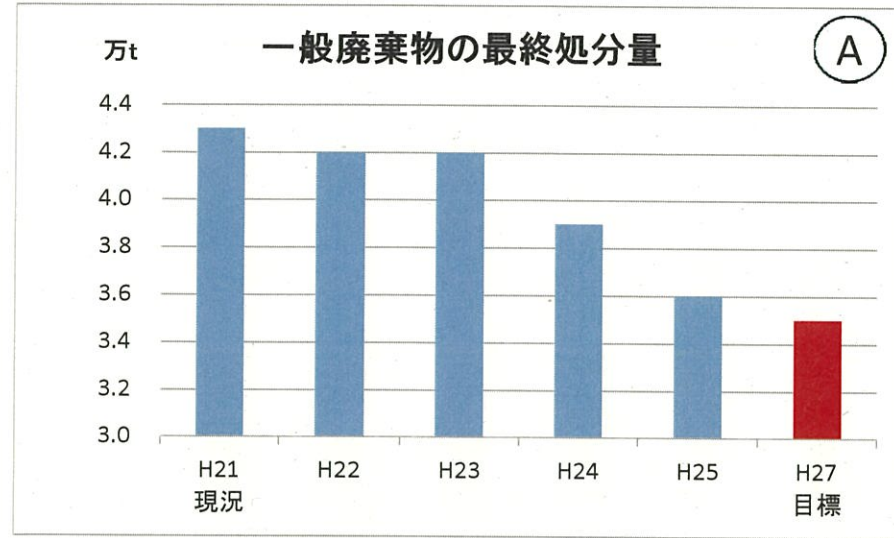

環境基本計画に掲げる環境指標一覧

進捗状況の評価 A: 概ね順調に推移しているもの B: 順調ではないが、計画策定時より一定程度進展しているもの  
 C: 順調ではないが、計画策定時より少し進展しているもの D: 計画策定時から進展していないもの

環境基本計画に掲げる環境指標一覧

進捗状況の評価 A: 概ね順調に推移しているもの B: 順調ではないが、計画策定時より一定程度進展しているもの  
C: 順調ではないが、計画策定時より少し進展しているもの D: 計画策定時から進展していないもの