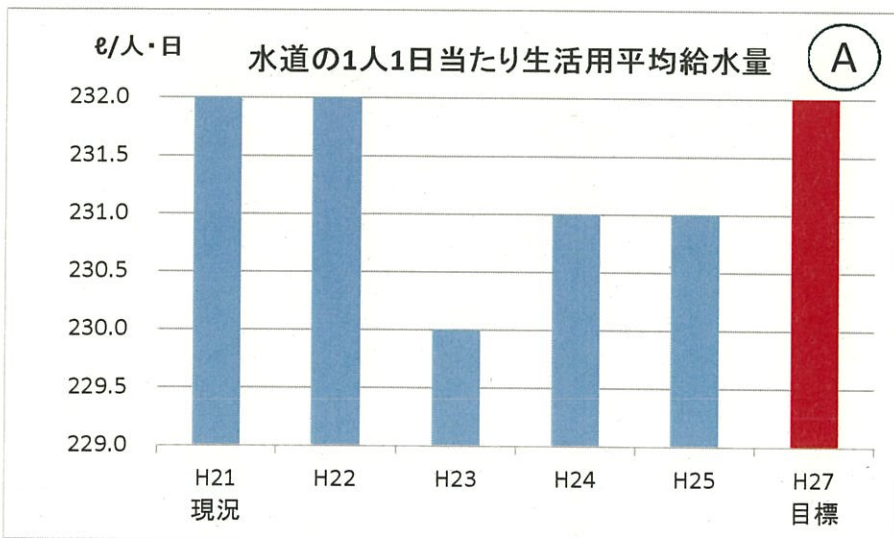

環境基本計画に掲げる環境指標一覧

進捗状況の評価 A: 概ね順調に推移しているもの B: 順調ではないが、計画策定時より一定程度進展しているもの  
 C: 順調ではないが、計画策定時より少し進展しているもの D: 計画策定時から進展していないもの

環境基本計画に掲げる環境指標一覧

進捗状況の評価 A: 概ね順調に推移しているもの B: 順調ではないが、計画策定時より一定程度進展しているもの  
C: 順調ではないが、計画策定時より少し進展しているもの D: 計画策定時から進展していないもの