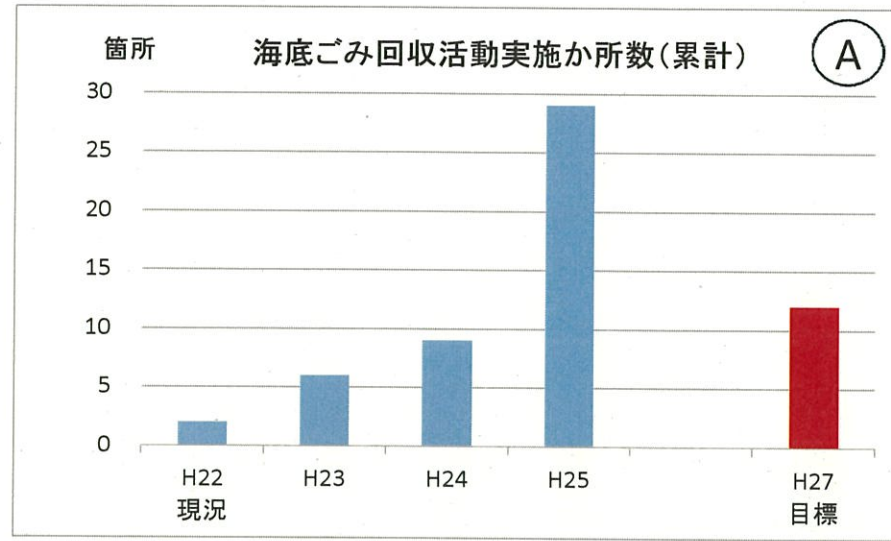

環境基本計画に掲げる環境指標一覧

進捗状況の評価 A: 概ね順調に推移しているもの B: 順調ではないが、計画策定時より一定程度進展しているもの  
 C: 順調ではないが、計画策定時より少し進展しているもの D: 計画策定時から進展していないもの

環境基本計画に掲げる環境指標一覧

進捗状況の評価 A: 概ね順調に推移しているもの B: 順調ではないが、計画策定時より一定程度進展しているもの  
C: 順調ではないが、計画策定時より少し進展しているもの D: 計画策定時から進展していないもの