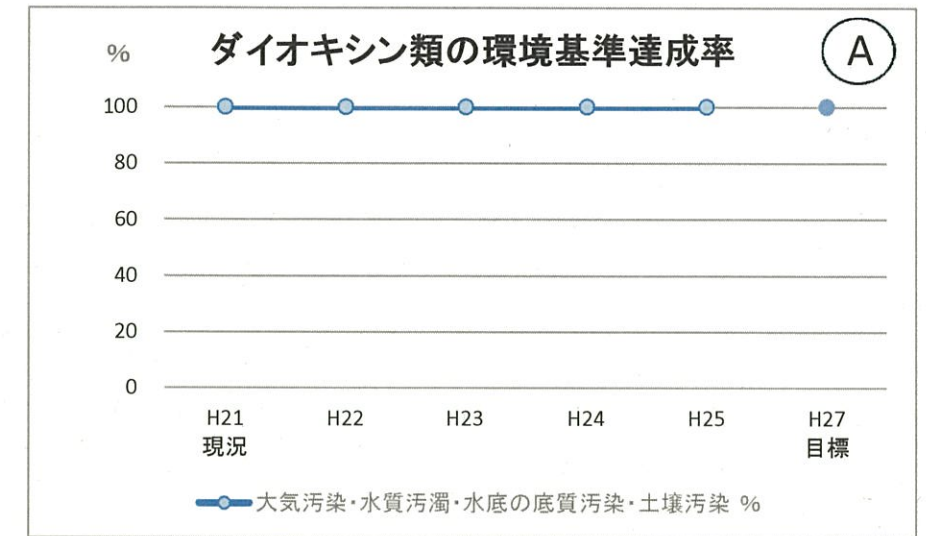

環境基本計画に掲げる環境指標一覧

進捗状況の評価 A: 概ね順調に推移しているもの B: 順調ではないが、計画策定時より一定程度進展しているもの  
 C: 順調ではないが、計画策定時より少し進展しているもの D: 計画策定時から進展していないもの

環境基本計画に掲げる環境指標一覧

進捗状況の評価 A: 概ね順調に推移しているもの B: 順調ではないが、計画策定時より一定程度進展しているもの  
C: 順調ではないが、計画策定時より少し進展しているもの D: 計画策定時から進展していないもの

環境基本計画に掲げる環境指標一覧

進捗状況の評価 A: 概ね順調に推移しているもの B: 順調ではないが、計画策定時より一定程度進展しているもの  
C: 順調ではないが、計画策定時より少し進展しているもの D: 計画策定時から進展していないもの