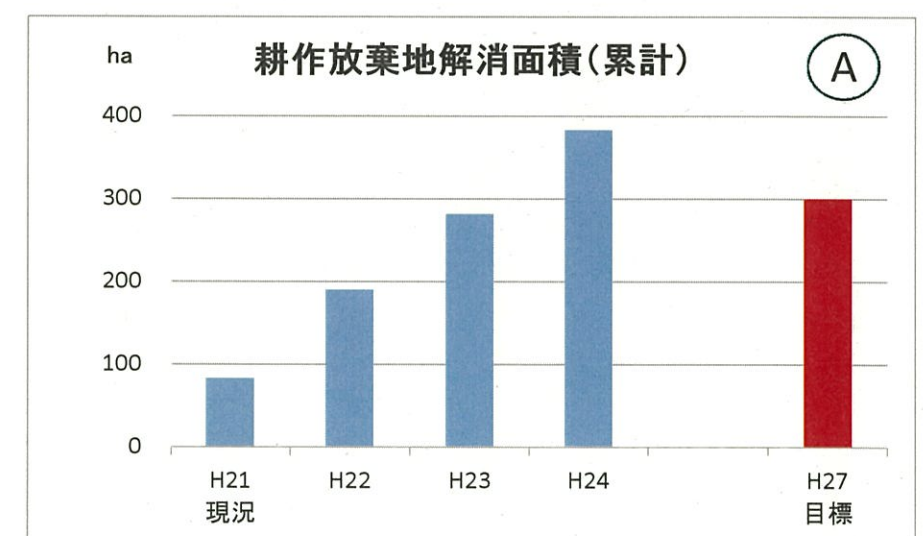

環境基本計画に掲げる環境指標一覧

進捗状況の評価 A: 概ね順調に推移しているもの B: 順調ではないが、計画策定時より一定程度進展しているもの  
 C: 順調ではないが、計画策定時より少し進展しているもの D: 計画策定時から進展していないもの

環境基本計画に掲げる環境指標一覧

進捗状況の評価 A: 概ね順調に推移しているもの B: 順調ではないが、計画策定時より一定程度進展しているもの  
C: 順調ではないが、計画策定時より少し進展しているもの D: 計画策定時から進展していないもの