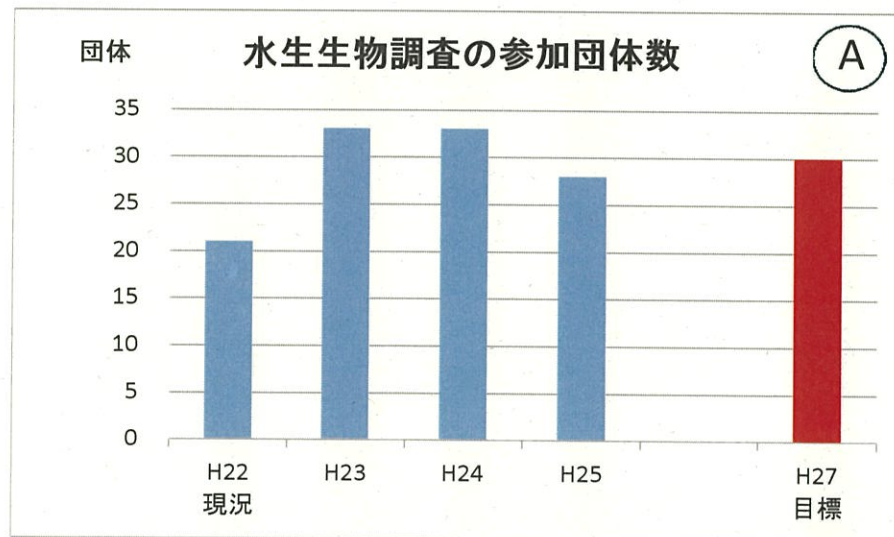

環境基本計画に掲げる環境指標一覧

進捗状況の評価 A: 概ね順調に推移しているもの B: 順調ではないが、計画策定時より一定程度進展しているもの  
 C: 順調ではないが、計画策定時より少し進展しているもの D: 計画策定時から進展していないもの

環境基本計画に掲げる環境指標一覧

進捗状況の評価 A: 概ね順調に推移しているもの B: 順調ではないが、計画策定時より一定程度進展しているもの  
C: 順調ではないが、計画策定時より少し進展しているもの D: 計画策定時から進展していないもの