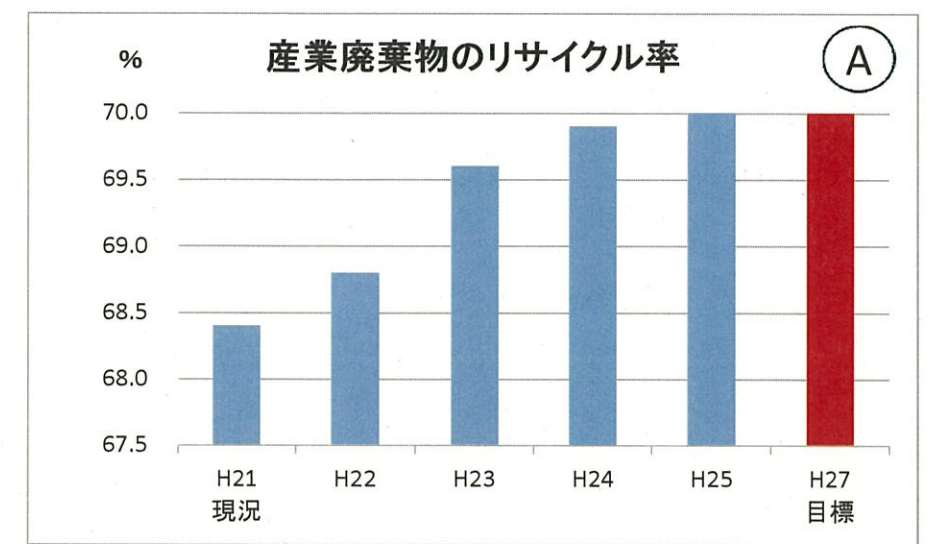

環境基本計画に掲げる環境指標一覧

進捗状況の評価 A: 概ね順調に推移しているもの B: 順調ではないが、計画策定時より一定程度進展しているもの  
 C: 順調ではないが、計画策定時より少し進展しているもの D: 計画策定時から進展していないもの

環境基本計画に掲げる環境指標一覧

進捗状況の評価 A: 概ね順調に推移しているもの B: 順調ではないが、計画策定時より一定程度進展しているもの  
C: 順調ではないが、計画策定時より少し進展しているもの D: 計画策定時から進展していないもの