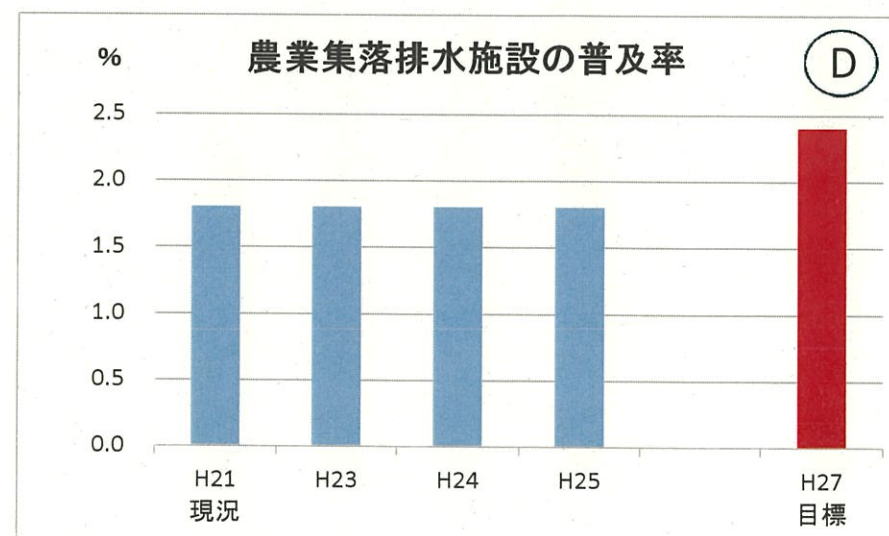

環境基本計画に掲げる環境指標一覧

進捗状況の評価 A: 概ね順調に推移しているもの B: 順調ではないが、計画策定時より一定程度進展しているもの  
 C: 順調ではないが、計画策定時より少し進展しているもの D: 計画策定時から進展していないもの

環境基本計画に掲げる環境指標一覧

進捗状況の評価 A: 概ね順調に推移しているもの B: 順調ではないが、計画策定時より一定程度進展しているもの  
C: 順調ではないが、計画策定時より少し進展しているもの D: 計画策定時から進展していないもの