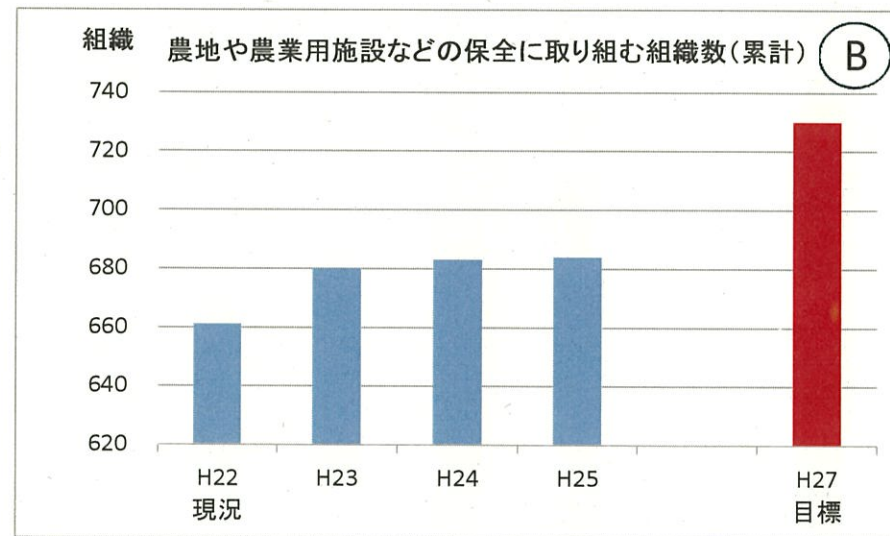

環境基本計画に掲げる環境指標一覧

進捗状況の評価 A: 概ね順調に推移しているもの B: 順調ではないが、計画策定時より一定程度進展しているもの  
 C: 順調ではないが、計画策定時より少し進展しているもの D: 計画策定時から進展していないもの

環境基本計画に掲げる環境指標一覧

進捗状況の評価 A: 概ね順調に推移しているもの B: 順調ではないが、計画策定時より一定程度進展しているもの  
C: 順調ではないが、計画策定時より少し進展しているもの D: 計画策定時から進展していないもの