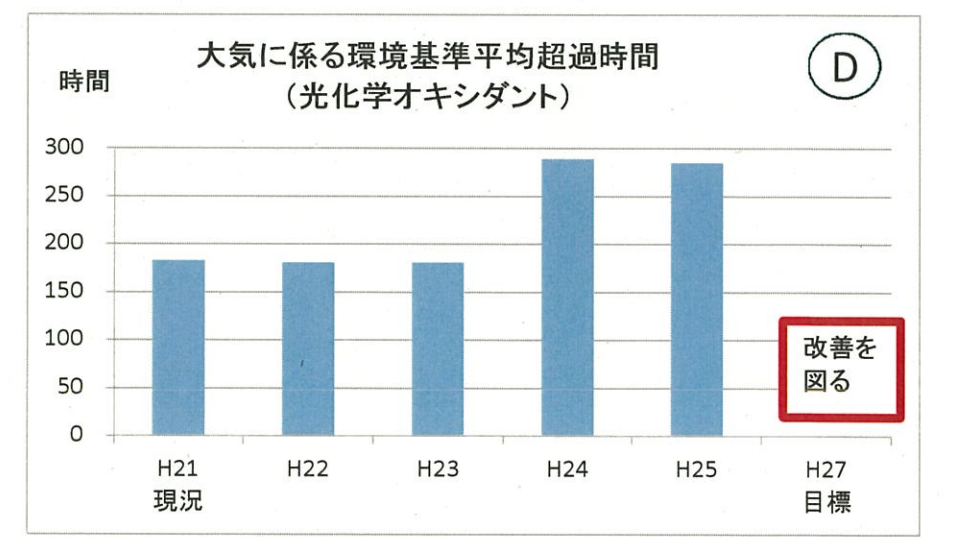

環境基本計画に掲げる環境指標一覧

進捗状況の評価 A: 概ね順調に推移しているもの B: 順調ではないが、計画策定時より一定程度進展しているもの  
 C: 順調ではないが、計画策定時より少し進展しているもの D: 計画策定時から進展していないもの

環境基本計画に掲げる環境指標一覧

進捗状況の評価 A: 概ね順調に推移しているもの B: 順調ではないが、計画策定時より一定程度進展しているもの  
C: 順調ではないが、計画策定時より少し進展しているもの D: 計画策定時から進展していないもの