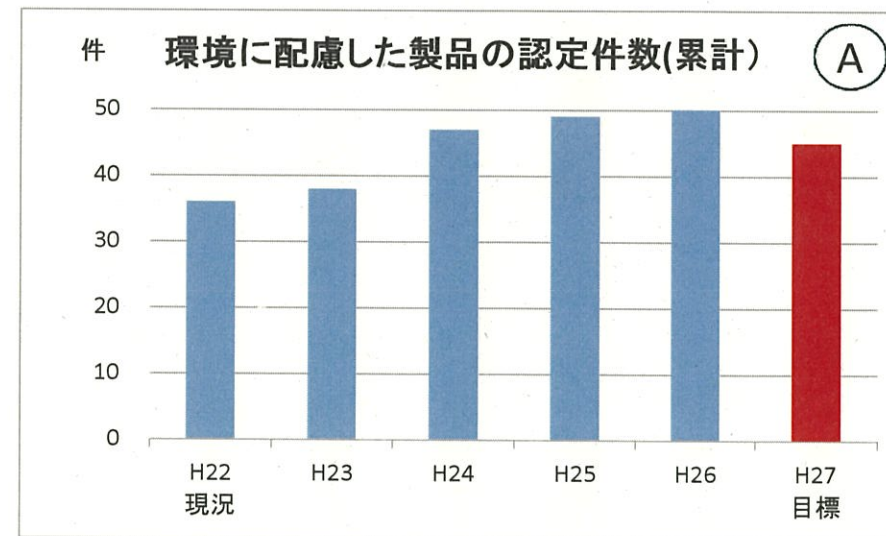

環境基本計画に掲げる環境指標一覧

進捗状況の評価 A: 概ね順調に推移しているもの B: 順調ではないが、計画策定時より一定程度進展しているもの  
 C: 順調ではないが、計画策定時より少し進展しているもの D: 計画策定時から進展していないもの

環境基本計画に掲げる環境指標一覧

進捗状況の評価 A: 概ね順調に推移しているもの B: 順調ではないが、計画策定時より一定程度進展しているもの  
C: 順調ではないが、計画策定時より少し進展しているもの D: 計画策定時から進展していないもの

環境基本計画に掲げる環境指標一覧

進捗状況の評価 A: 概ね順調に推移しているもの B: 順調ではないが、計画策定時より一定程度進展しているもの  
C: 順調ではないが、計画策定時より少し進展しているもの D: 計画策定時から進展していないもの