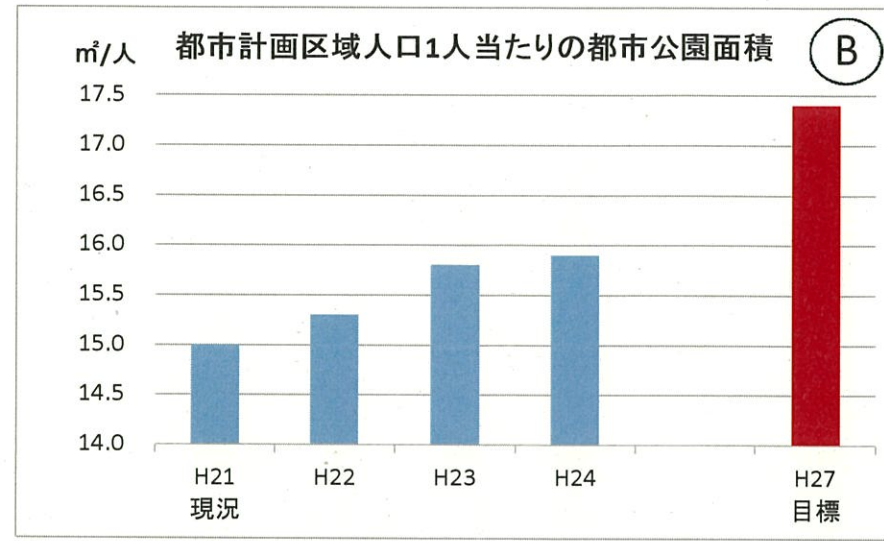

環境基本計画に掲げる環境指標一覧

進捗状況の評価 A: 概ね順調に推移しているもの B: 順調ではないが、計画策定時より一定程度進展しているもの  
 C: 順調ではないが、計画策定時より少し進展しているもの D: 計画策定時から進展していないもの

環境基本計画に掲げる環境指標一覧

進捗状況の評価 A: 概ね順調に推移しているもの B: 順調ではないが、計画策定時より一定程度進展しているもの  
C: 順調ではないが、計画策定時より少し進展しているもの D: 計画策定時から進展していないもの