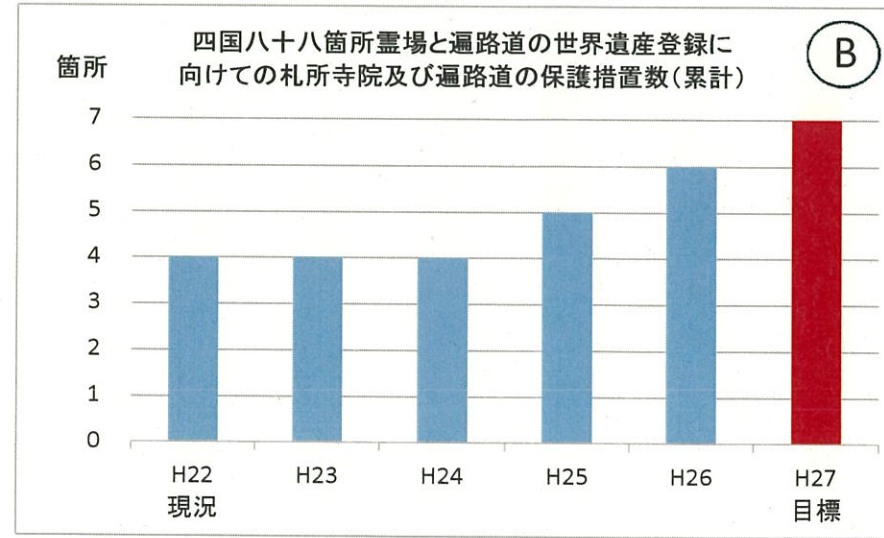

環境基本計画に掲げる環境指標一覧

進捗状況の評価 A: 概ね順調に推移しているもの B: 順調ではないが、計画策定時より一定程度進展しているもの  
 C: 順調ではないが、計画策定時より少し進展しているもの D: 計画策定時から進展していないもの

環境基本計画に掲げる環境指標一覧

進捗状況の評価 A: 概ね順調に推移しているもの B: 順調ではないが、計画策定時より一定程度進展しているもの  
C: 順調ではないが、計画策定時より少し進展しているもの D: 計画策定時から進展していないもの