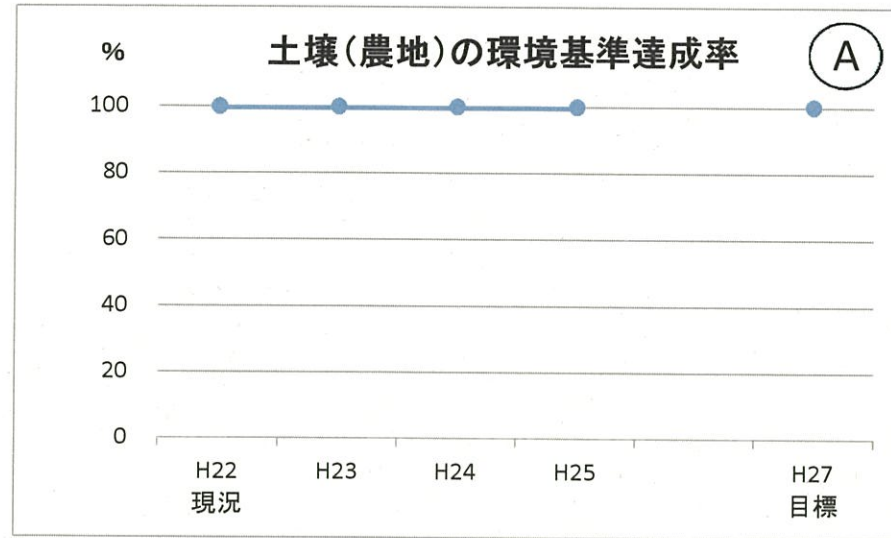

環境基本計画に掲げる環境指標一覧

進捗状況の評価 A: 概ね順調に推移しているもの B: 順調ではないが、計画策定時より一定程度進展しているもの  
 C: 順調ではないが、計画策定時より少し進展しているもの D: 計画策定時から進展していないもの

環境基本計画に掲げる環境指標一覧

進捗状況の評価 A: 概ね順調に推移しているもの B: 順調ではないが、計画策定時より一定程度進展しているもの  
C: 順調ではないが、計画策定時より少し進展しているもの D: 計画策定時から進展していないもの

環境基本計画に掲げる環境指標一覧

進捗状況の評価 A: 概ね順調に推移しているもの B: 順調ではないが、計画策定時より一定程度進展しているもの  
C: 順調ではないが、計画策定時より少し進展しているもの D: 計画策定時から進展していないもの