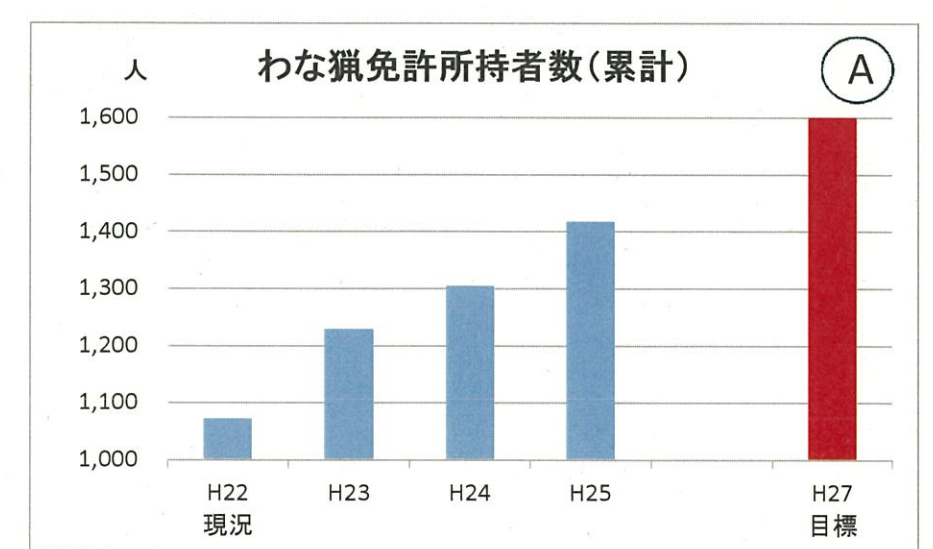

環境基本計画に掲げる環境指標一覧

進捗状況の評価 A: 概ね順調に推移しているもの B: 順調ではないが、計画策定時より一定程度進展しているもの  
 C: 順調ではないが、計画策定時より少し進展しているもの D: 計画策定時から進展していないもの

環境基本計画に掲げる環境指標一覧

進捗状況の評価 A: 概ね順調に推移しているもの B: 順調ではないが、計画策定時より一定程度進展しているもの  
C: 順調ではないが、計画策定時より少し進展しているもの D: 計画策定時から進展していないもの