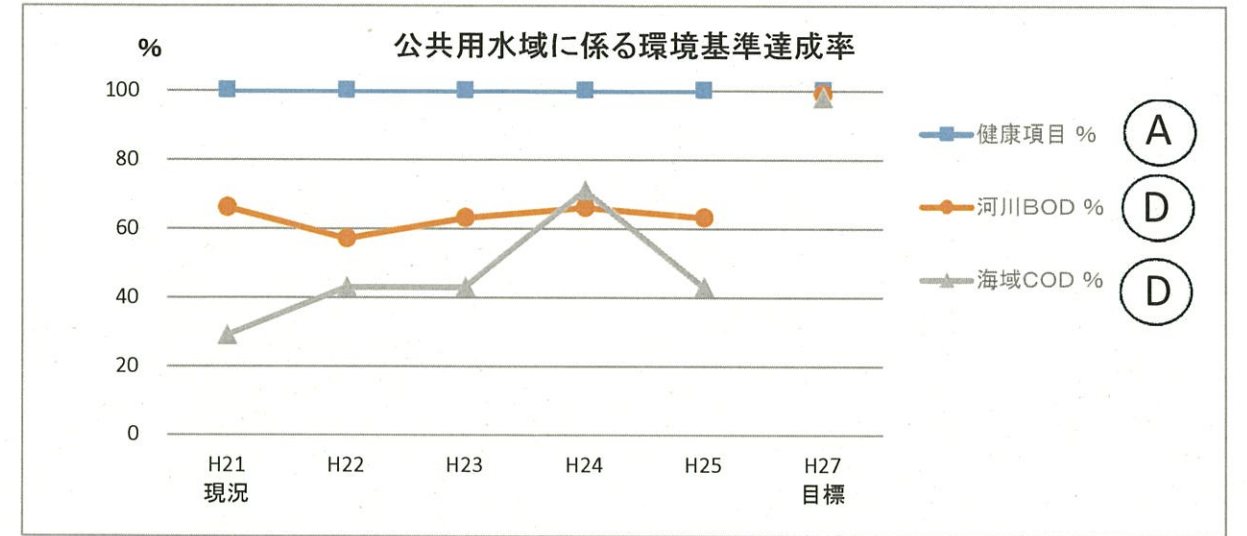

環境基本計画に掲げる環境指標一覧

進捗状況の評価 A: 概ね順調に推移しているもの B: 順調ではないが、計画策定時より一定程度進展しているもの  
 C: 順調ではないが、計画策定時より少し進展しているもの D: 計画策定時から進展していないもの

環境基本計画に掲げる環境指標一覧

進捗状況の評価 A: 概ね順調に推移しているもの B: 順調ではないが、計画策定時より一定程度進展しているもの  
C: 順調ではないが、計画策定時より少し進展しているもの D: 計画策定時から進展していないもの

環境基本計画に掲げる環境指標一覧

進捗状況の評価 A: 概ね順調に推移しているもの B: 順調ではないが、計画策定時より一定程度進展しているもの  
C: 順調ではないが、計画策定時より少し進展しているもの D: 計画策定時から進展していないもの