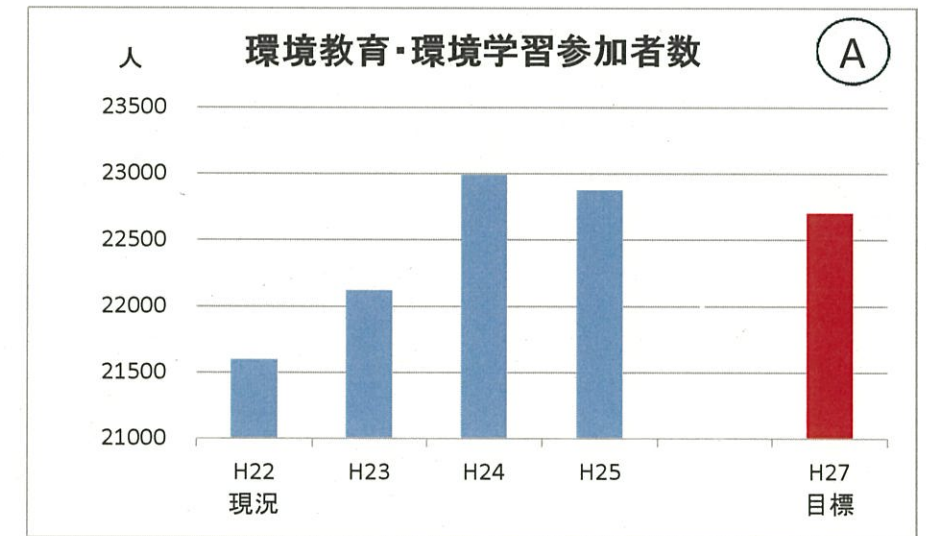

環境基本計画に掲げる環境指標一覧

進捗状況の評価 A: 概ね順調に推移しているもの B: 順調ではないが、計画策定時より一定程度進展しているもの
C: 順調ではないが、計画策定時より少し進展しているもの D: 計画策定時から進展していないもの