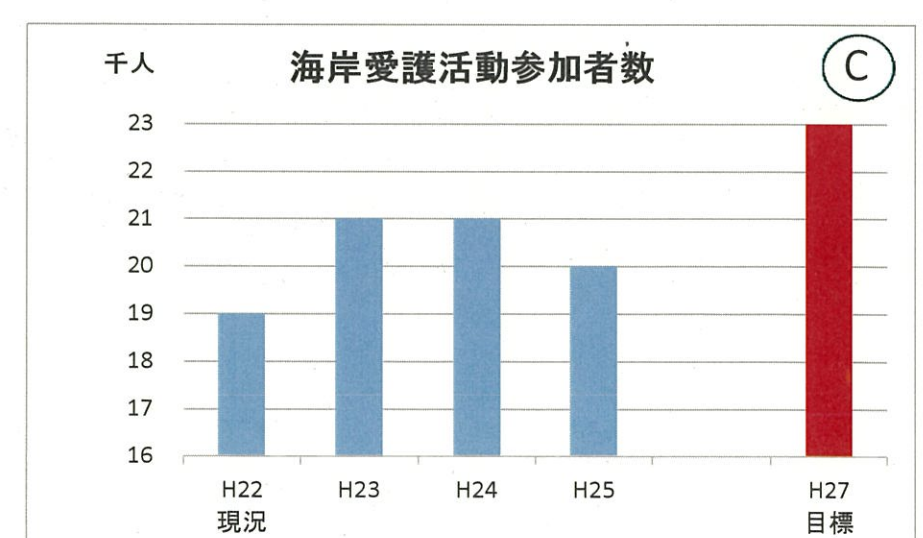

環境基本計画に掲げる環境指標一覧

進捗状況の評価 A: 概ね順調に推移しているもの B: 順調ではないが、計画策定時より一定程度進展しているもの  
 C: 順調ではないが、計画策定時より少し進展しているもの D: 計画策定時から進展していないもの

環境基本計画に掲げる環境指標一覧

進捗状況の評価 A: 概ね順調に推移しているもの B: 順調ではないが、計画策定時より一定程度進展しているもの  
C: 順調ではないが、計画策定時より少し進展しているもの D: 計画策定時から進展していないもの