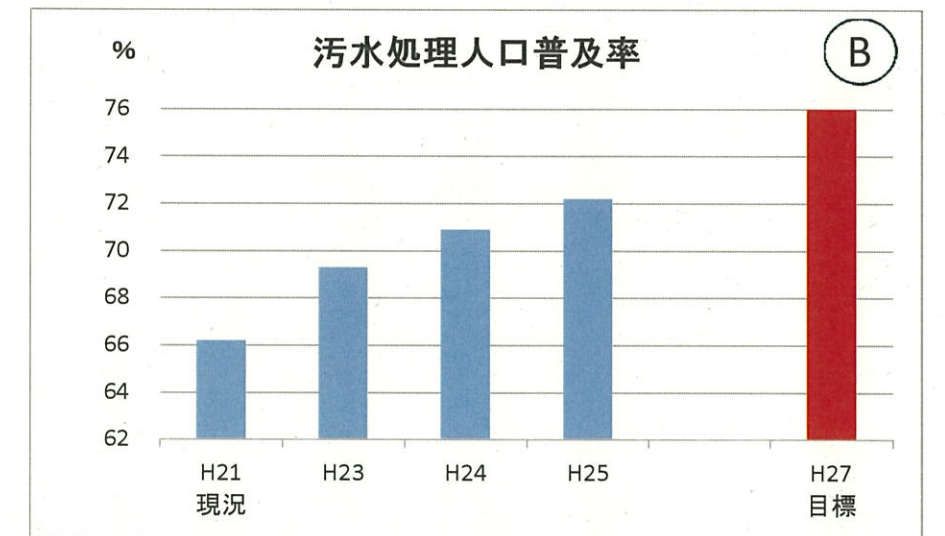

環境基本計画に掲げる環境指標一覧

進捗状況の評価 A: 概ね順調に推移しているもの B: 順調ではないが、計画策定時より一定程度進展しているもの  
 C: 順調ではないが、計画策定時より少し進展しているもの D: 計画策定時から進展していないもの

環境基本計画に掲げる環境指標一覧

進捗状況の評価 A: 概ね順調に推移しているもの B: 順調ではないが、計画策定時より一定程度進展しているもの  
C: 順調ではないが、計画策定時より少し進展しているもの D: 計画策定時から進展していないもの