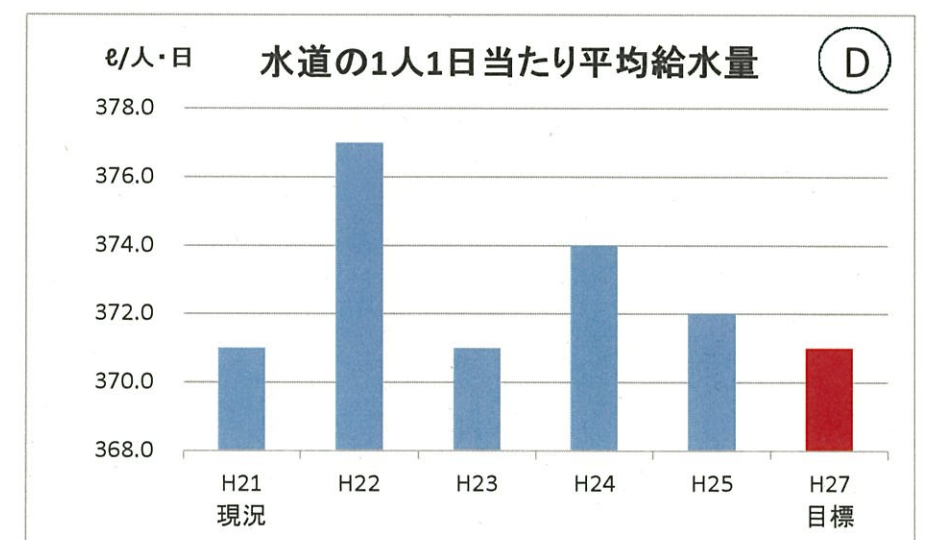

環境基本計画に掲げる環境指標一覧

進捗状況の評価 A: 概ね順調に推移しているもの B: 順調ではないが、計画策定時より一定程度進展しているもの  
 C: 順調ではないが、計画策定時より少し進展しているもの D: 計画策定時から進展していないもの

環境基本計画に掲げる環境指標一覧

進捗状況の評価 A: 概ね順調に推移しているもの B: 順調ではないが、計画策定時より一定程度進展しているもの  
C: 順調ではないが、計画策定時より少し進展しているもの D: 計画策定時から進展していないもの