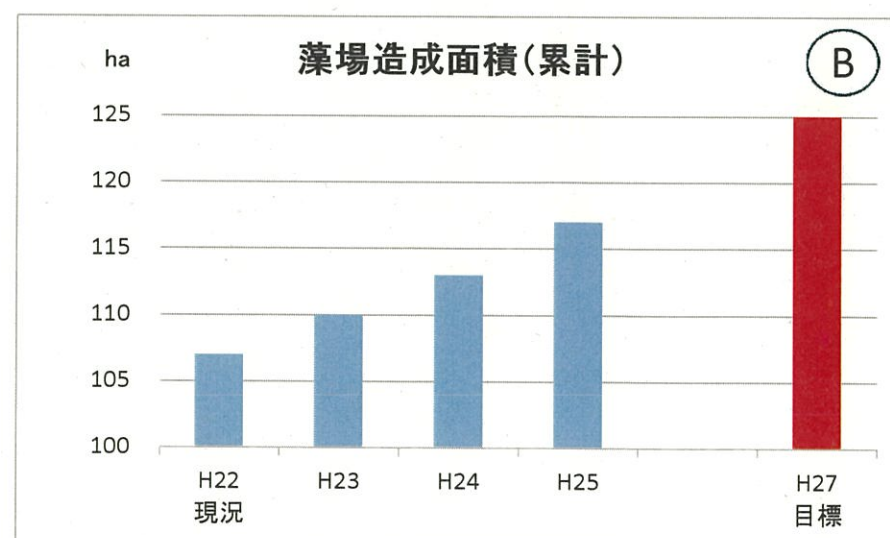

環境基本計画に掲げる環境指標一覧

進捗状況の評価 A: 概ね順調に推移しているもの B: 順調ではないが、計画策定時より一定程度進展しているもの  
 C: 順調ではないが、計画策定時より少し進展しているもの D: 計画策定時から進展していないもの

環境基本計画に掲げる環境指標一覧

進捗状況の評価 A: 概ね順調に推移しているもの B: 順調ではないが、計画策定時より一定程度進展しているもの  
C: 順調ではないが、計画策定時より少し進展しているもの D: 計画策定時から進展していないもの