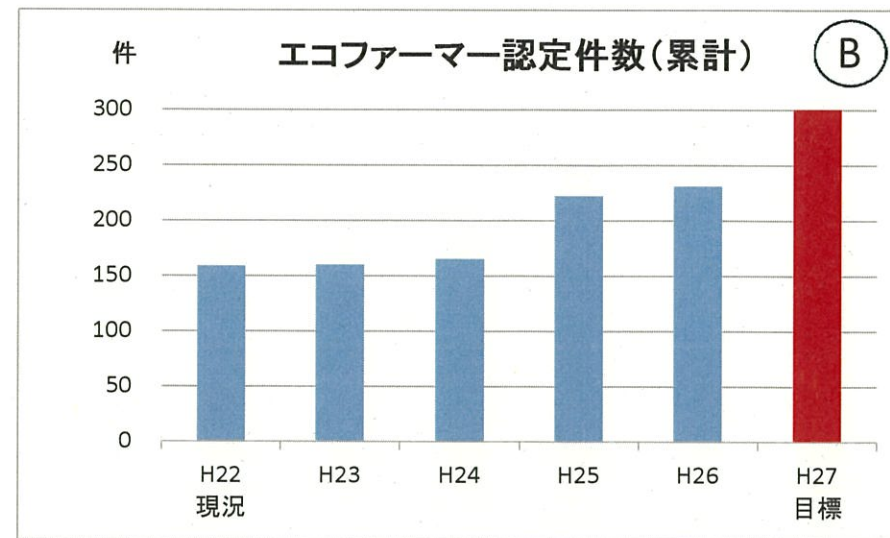

環境基本計画に掲げる環境指標一覧

進捗状況の評価 A: 概ね順調に推移しているもの B: 順調ではないが、計画策定時より一定程度進展しているもの  
 C: 順調ではないが、計画策定時より少し進展しているもの D: 計画策定時から進展していないもの

環境基本計画に掲げる環境指標一覧

進捗状況の評価 A: 概ね順調に推移しているもの B: 順調ではないが、計画策定時より一定程度進展しているもの  
C: 順調ではないが、計画策定時より少し進展しているもの D: 計画策定時から進展していないもの