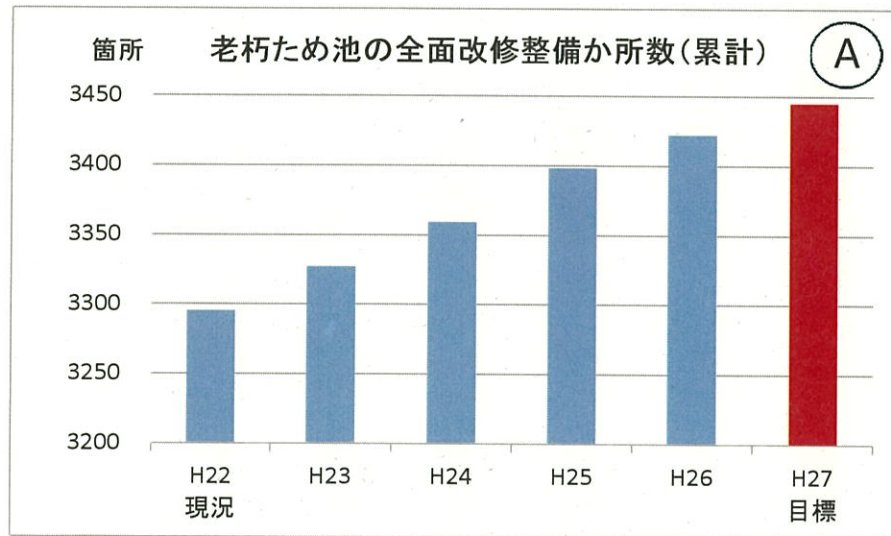

環境基本計画に掲げる環境指標一覧

進捗状況の評価 A: 概ね順調に推移しているもの B: 順調ではないが、計画策定時より一定程度進展しているもの  
 C: 順調ではないが、計画策定時より少し進展しているもの D: 計画策定時から進展していないもの

環境基本計画に掲げる環境指標一覧

進捗状況の評価 A: 概ね順調に推移しているもの B: 順調ではないが、計画策定時より一定程度進展しているもの  
C: 順調ではないが、計画策定時より少し進展しているもの D: 計画策定時から進展していないもの