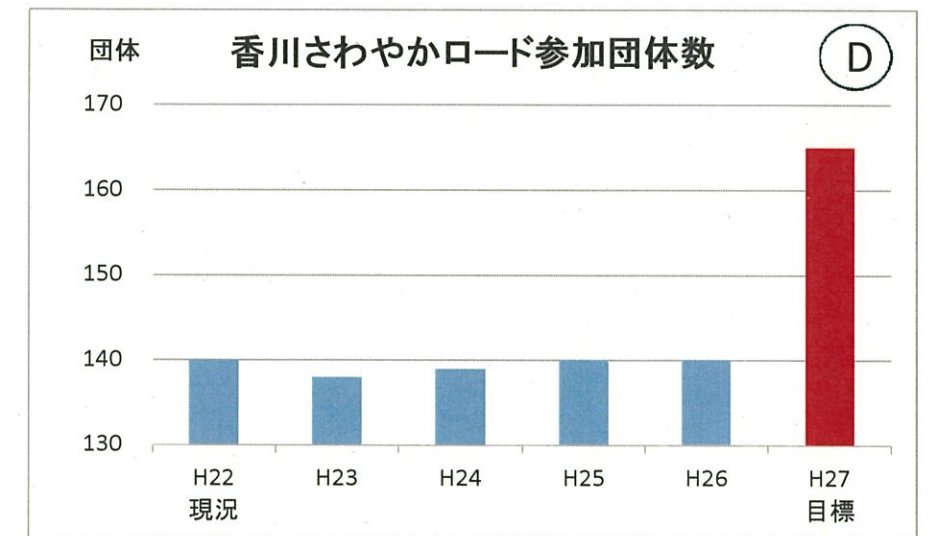

環境基本計画に掲げる環境指標一覧

進捗状況の評価 A: 概ね順調に推移しているもの B: 順調ではないが、計画策定時より一定程度進展しているもの  
 C: 順調ではないが、計画策定時より少し進展しているもの D: 計画策定時から進展していないもの

環境基本計画に掲げる環境指標一覧

進捗状況の評価 A: 概ね順調に推移しているもの B: 順調ではないが、計画策定時より一定程度進展しているもの  
C: 順調ではないが、計画策定時より少し進展しているもの D: 計画策定時から進展していないもの