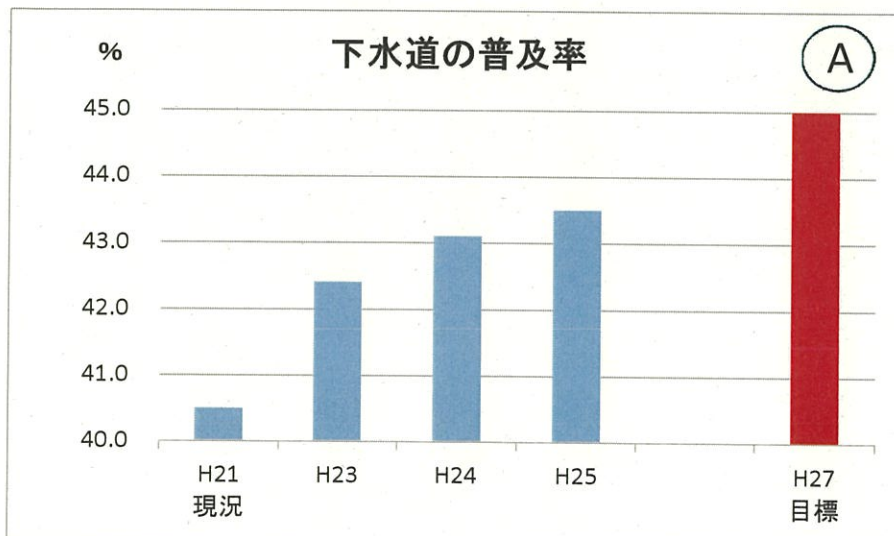

環境基本計画に掲げる環境指標一覧

進捗状況の評価 A: 概ね順調に推移しているもの B: 順調ではないが、計画策定時より一定程度進展しているもの  
 C: 順調ではないが、計画策定時より少し進展しているもの D: 計画策定時から進展していないもの

環境基本計画に掲げる環境指標一覧

進捗状況の評価 A: 概ね順調に推移しているもの B: 順調ではないが、計画策定時より一定程度進展しているもの  
C: 順調ではないが、計画策定時より少し進展しているもの D: 計画策定時から進展していないもの