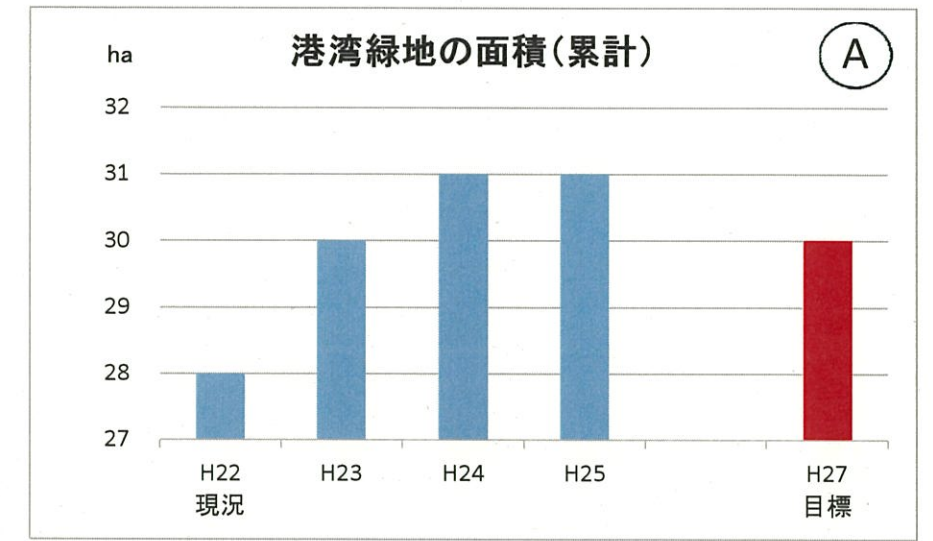

環境基本計画に掲げる環境指標一覧

進捗状況の評価 A: 概ね順調に推移しているもの B: 順調ではないが、計画策定時より一定程度進展しているもの  
 C: 順調ではないが、計画策定時より少し進展しているもの D: 計画策定時から進展していないもの

環境基本計画に掲げる環境指標一覧

進捗状況の評価 A: 概ね順調に推移しているもの B: 順調ではないが、計画策定時より一定程度進展しているもの  
C: 順調ではないが、計画策定時より少し進展しているもの D: 計画策定時から進展していないもの