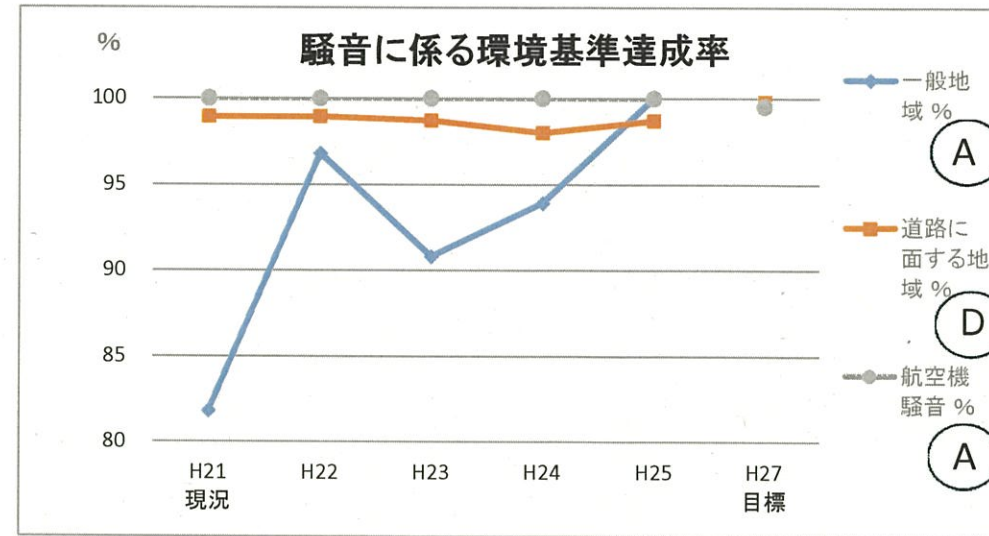

環境基本計画に掲げる環境指標一覧

進捗状況の評価 A: 概ね順調に推移しているもの B: 順調ではないが、計画策定時より一定程度進展しているもの  
 C: 順調ではないが、計画策定時より少し進展しているもの D: 計画策定時から進展していないもの

環境基本計画に掲げる環境指標一覧

進捗状況の評価 A: 概ね順調に推移しているもの B: 順調ではないが、計画策定時より一定程度進展しているもの  
C: 順調ではないが、計画策定時より少し進展しているもの D: 計画策定時から進展していないもの

環境基本計画に掲げる環境指標一覧

進捗状況の評価 A: 概ね順調に推移しているもの B: 順調ではないが、計画策定時より一定程度進展しているもの  
C: 順調ではないが、計画策定時より少し進展しているもの D: 計画策定時から進展していないもの