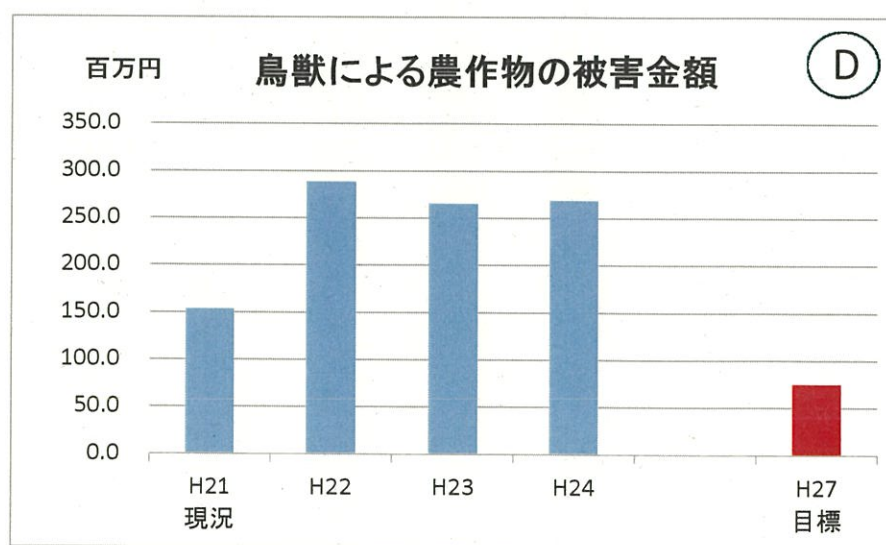

環境基本計画に掲げる環境指標一覧

進捗状況の評価 A: 概ね順調に推移しているもの B: 順調ではないが、計画策定時より一定程度進展しているもの  
 C: 順調ではないが、計画策定時より少し進展しているもの D: 計画策定時から進展していないもの

環境基本計画に掲げる環境指標一覧

進捗状況の評価 A: 概ね順調に推移しているもの B: 順調ではないが、計画策定時より一定程度進展しているもの  
C: 順調ではないが、計画策定時より少し進展しているもの D: 計画策定時から進展していないもの