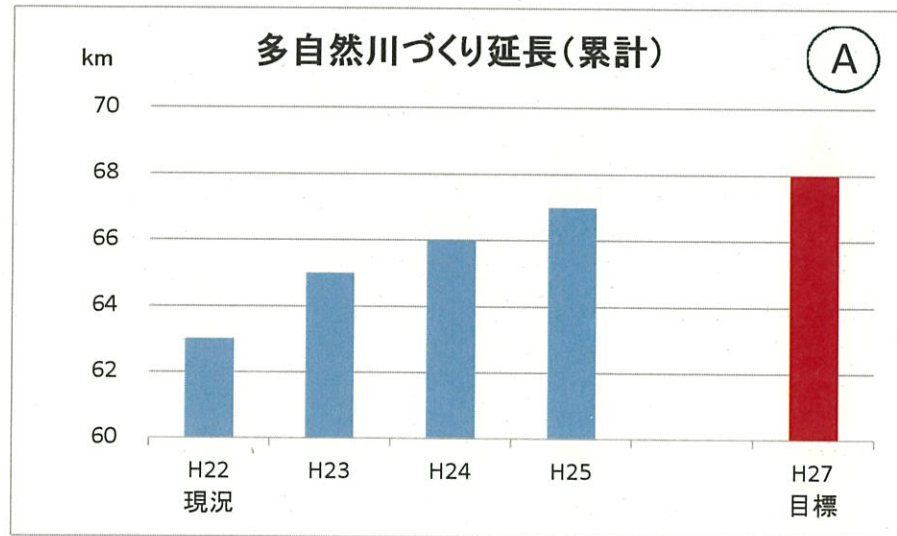

環境基本計画に掲げる環境指標一覧

進捗状況の評価 A: 概ね順調に推移しているもの B: 順調ではないが、計画策定時より一定程度進展しているもの  
 C: 順調ではないが、計画策定時より少し進展しているもの D: 計画策定時から進展していないもの

環境基本計画に掲げる環境指標一覧

進捗状況の評価 A: 概ね順調に推移しているもの B: 順調ではないが、計画策定時より一定程度進展しているもの  
C: 順調ではないが、計画策定時より少し進展しているもの D: 計画策定時から進展していないもの