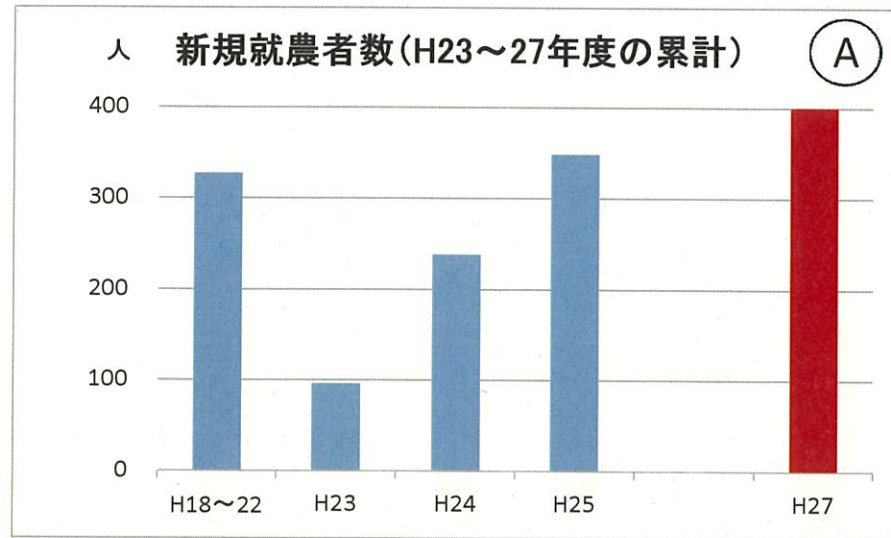

環境基本計画に掲げる環境指標一覧

進捗状況の評価 A: 概ね順調に推移しているもの B: 順調ではないが、計画策定時より一定程度進展しているもの  
 C: 順調ではないが、計画策定時より少し進展しているもの D: 計画策定時から進展していないもの

環境基本計画に掲げる環境指標一覧

進捗状況の評価 A: 概ね順調に推移しているもの B: 順調ではないが、計画策定時より一定程度進展しているもの  
C: 順調ではないが、計画策定時より少し進展しているもの D: 計画策定時から進展していないもの