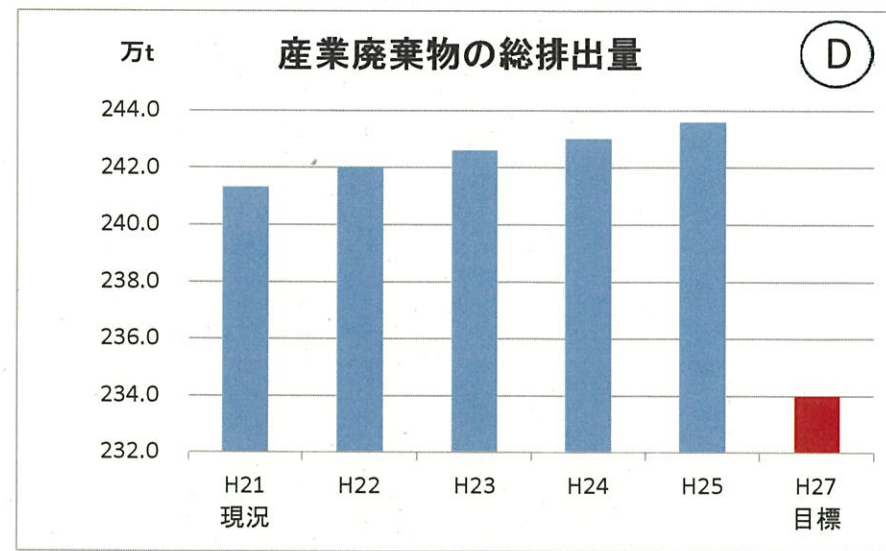

環境基本計画に掲げる環境指標一覧

進捗状況の評価 A: 概ね順調に推移しているもの B: 順調ではないが、計画策定時より一定程度進展しているもの  
 C: 順調ではないが、計画策定時より少し進展しているもの D: 計画策定時から進展していないもの

環境基本計画に掲げる環境指標一覧

進捗状況の評価 A: 概ね順調に推移しているもの B: 順調ではないが、計画策定時より一定程度進展しているもの  
C: 順調ではないが、計画策定時より少し進展しているもの D: 計画策定時から進展していないもの