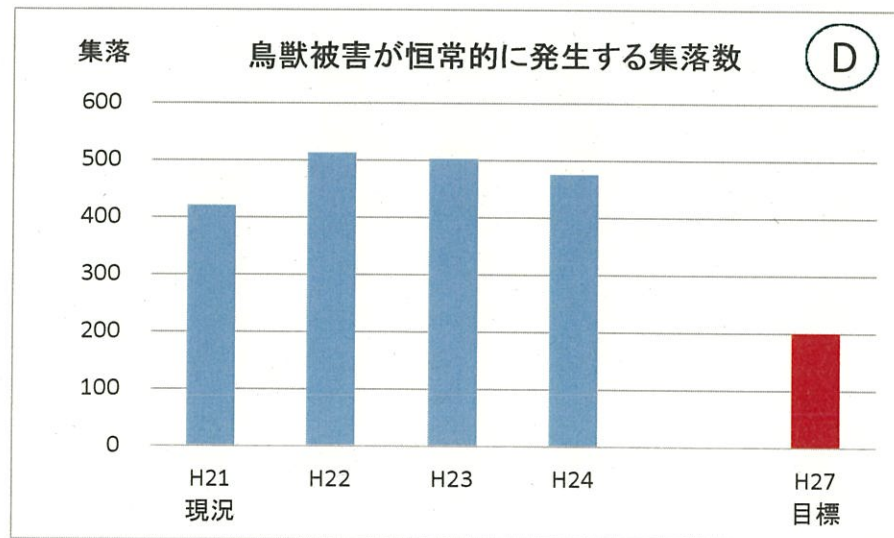

環境基本計画に掲げる環境指標一覧

進捗状況の評価 A: 概ね順調に推移しているもの B: 順調ではないが、計画策定時より一定程度進展しているもの  
 C: 順調ではないが、計画策定時より少し進展しているもの D: 計画策定時から進展していないもの

環境基本計画に掲げる環境指標一覧

進捗状況の評価 A: 概ね順調に推移しているもの B: 順調ではないが、計画策定時より一定程度進展しているもの  
C: 順調ではないが、計画策定時より少し進展しているもの D: 計画策定時から進展していないもの