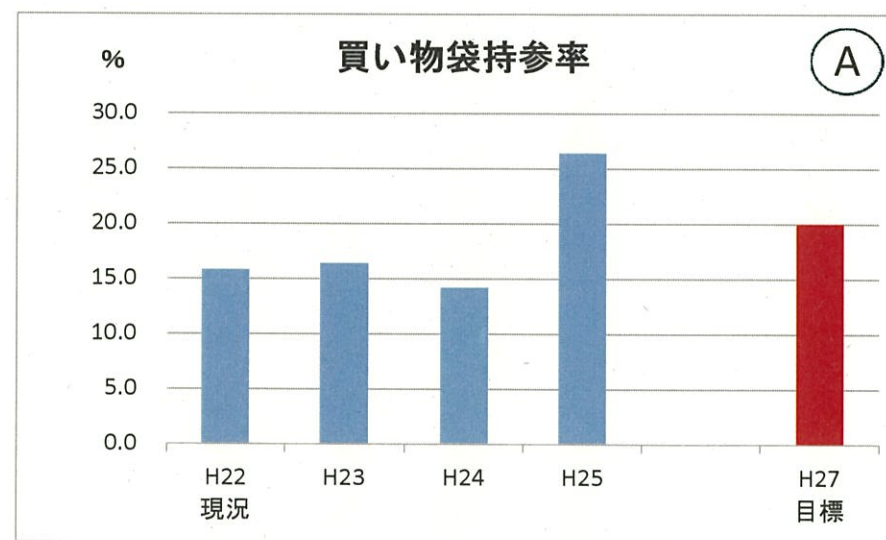

環境基本計画に掲げる環境指標一覧

進捗状況の評価 A: 概ね順調に推移しているもの B: 順調ではないが、計画策定時より一定程度進展しているもの  
 C: 順調ではないが、計画策定時より少し進展しているもの D: 計画策定時から進展していないもの

環境基本計画に掲げる環境指標一覧

進捗状況の評価 A: 概ね順調に推移しているもの B: 順調ではないが、計画策定時より一定程度進展しているもの  
C: 順調ではないが、計画策定時より少し進展しているもの D: 計画策定時から進展していないもの