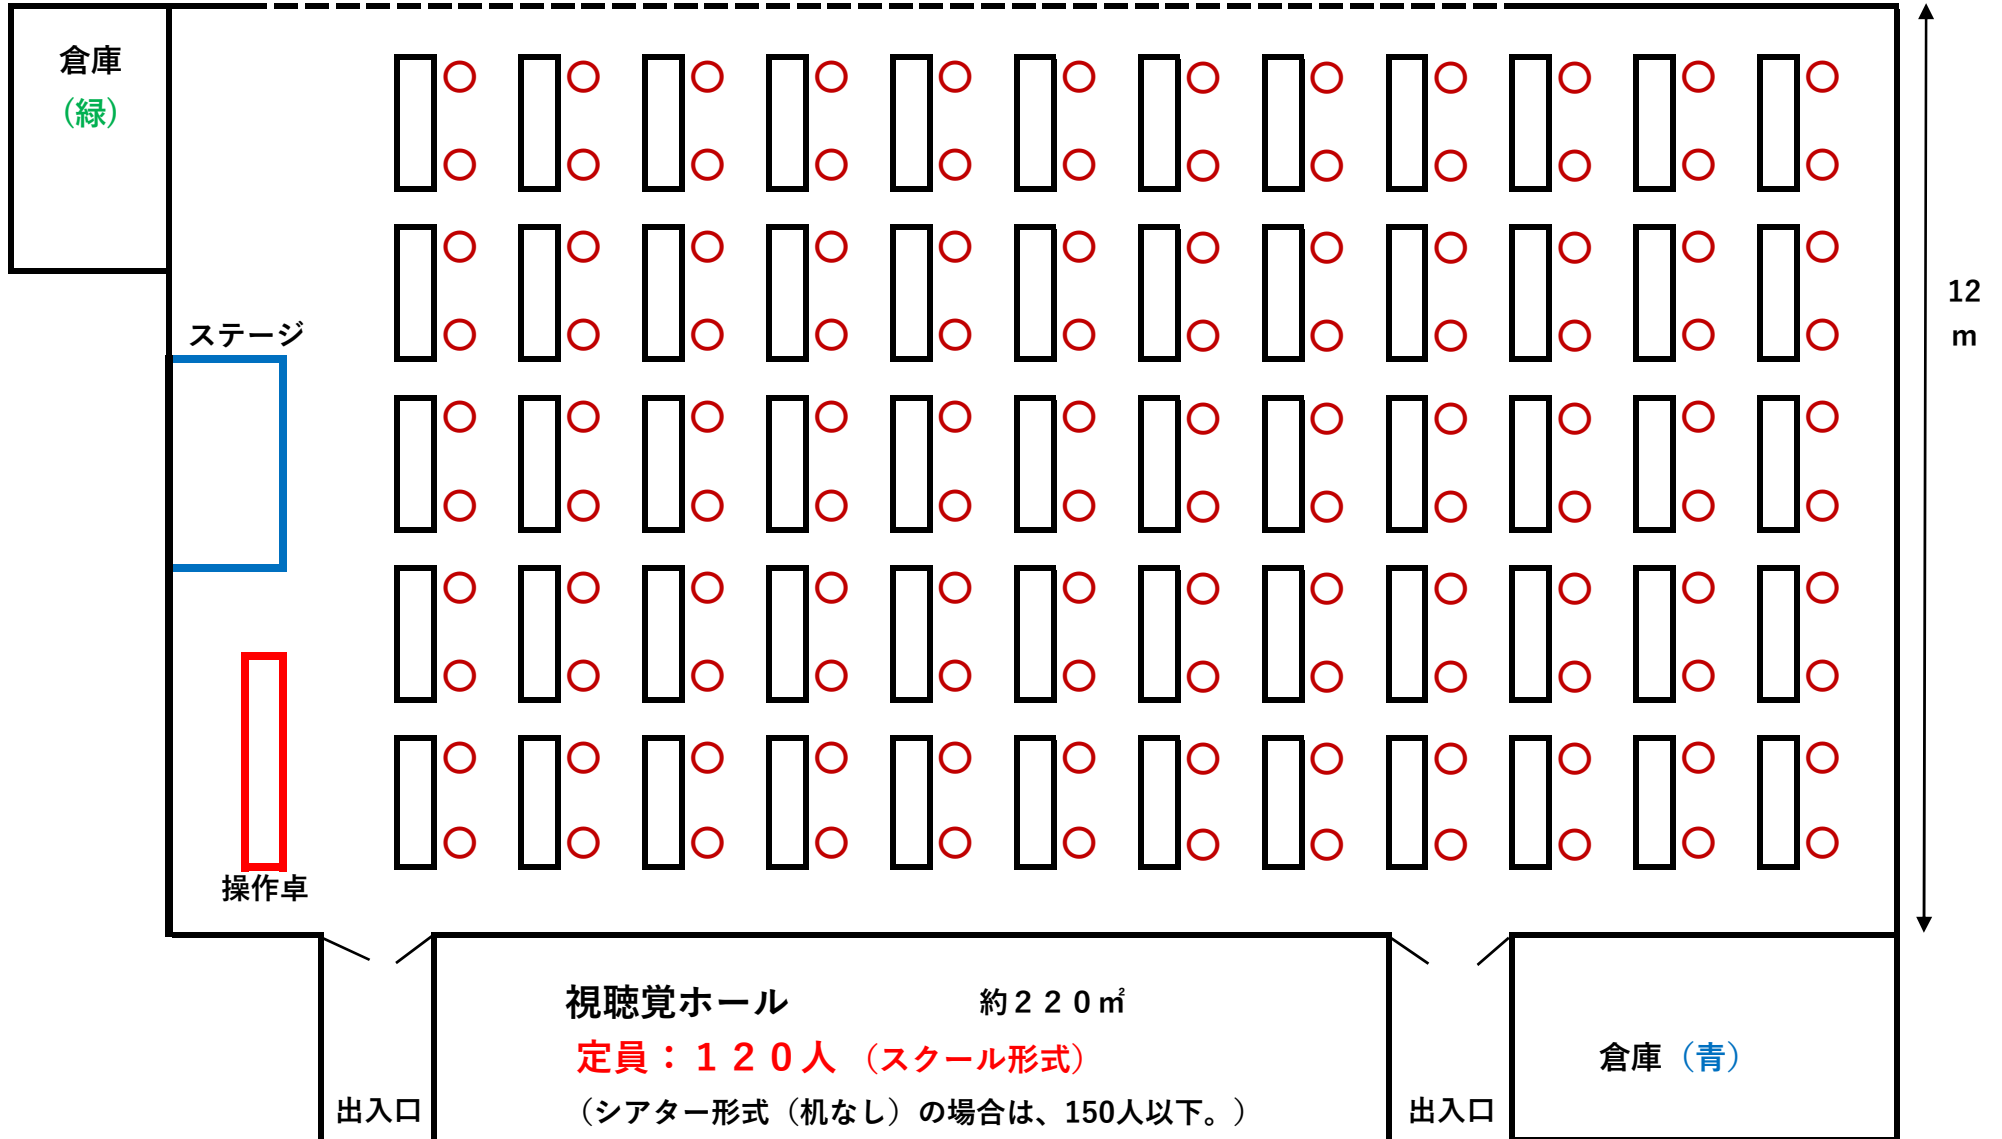

18 m

窓

倉庫  
(緑)

ステージ

操作卓

12 m

出入口

視聴覚ホール

約220㎡

定員：120人 (スクール形式)

(シアター形式 (机なし) の場合は、150人以下。)

出入口

倉庫 (青)